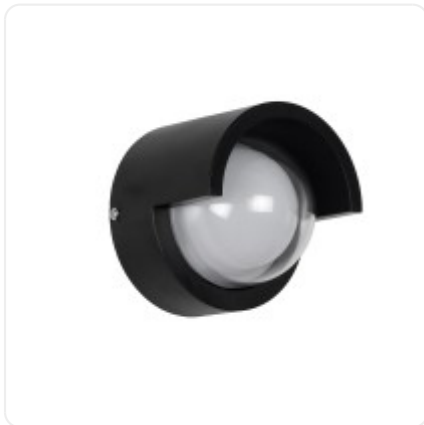

kelvo® NEXA KLV-101-0251 Φωτιστικό Τοίχου / Απλίκα LED 6W 480lm 180° AC 220-240V Αδιάβροχο IP65 Ultra Θερμό Λευκό 1800K - Sanaa SMD Chip & TÜV SÜD Driver - Μαύρο Ματ - M11 x Π9 x Υ11cm - 5 Χρόνια Εγγύηση

## ΧΑΡΑΚΤΗΡΙΣΤΙΚΑ ΠΡΟΪΟΝΤΟΣ

Σειρά	kelvo® LIGHTING   NEXA
Ύφος	Μοντέρνο
Τύπος Φωτισμού	Ενσωματωμένο LED
Τρόπος Τοποθέτησης	Επιτοίχιο

## ΤΕΧΝΙΚΑ ΔΕΔΟΜΕΝΑ

Σειρά	kelvo® LIGHTING   NEXA
Χρώμα Σώματος	Μαύρο
Υλικό Κατασκευής	Πλαστικό
Ύφος	Μοντέρνο
Τύπος Φωτισμού	Ενσωματωμένο LED
Τρόπος Τοποθέτησης	Επιτοίχιο
Τάση Λειτουργίας	AC 220-240V
Ρυθμιζόμενη Ένταση	Μη Ντιμαριζόμενο
Ισχύς	6W
Ισοδύναμη Ισχύς	41W
Ωφέλιμη Φωτεινή Ροή	480lm
Απόδοση Φωτεινής Ροής	80lm/W
Θερμοκρασία Χρώματος	Ultra Θερμό Λευκό 1800K
Δείκτης Απόδοσης Χρωμάτων CRI/RA	≥70CRI/RA
Γωνία Δέσμης	180°
Τύπος LED	SANAN SMD
Βαθμός Προστασίας	IP65
Εύρος Θερμοκρασίας Λειτουργίας	-20...+40 °C
Ονομαστική Διάρκεια Ζωής	≥35000 Ώρες
Αριθμός Κύκλων Εναλλαγής	≥50000 Κύκλοι On/Off
Χρόνος Έναυσης 100%	Άμεση Εκκίνηση <0.5 s