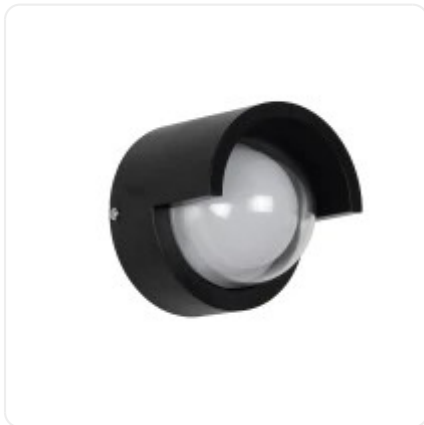

kelvo® NEXA KLV-101-0252 Φωτιστικό Τοίχου / Απλικά LED 6W 600lm 180° AC 220-240V Αδιάβροχο IP65 Θερμό Λευκό 2700K - Sanaan SMD Chip & TÜV SÜD Driver - Μαύρο Ματ - M11 x Π9 x Υ11cm - 5 Χρόνια Εγγύηση

## ΧΑΡΑΚΤΗΡΙΣΤΙΚΑ ΠΡΟΪΟΝΤΟΣ

Σειρά	kelvo® LIGHTING   NEXA
Ύφος	Μοντέρνο
Τύπος Φωτισμού	Ενσωματωμένο LED
Τρόπος Τοποθέτησης	Επιτοίχιο

## ΤΕΧΝΙΚΑ ΔΕΔΟΜΕΝΑ

Σειρά	kelvo® LIGHTING   NEXA
Χρώμα Σώματος	Μαύρο
Υλικό Κατασκευής	Πλαστικό
Ύφος	Μοντέρνο
Τύπος Φωτισμού	Ενσωματωμένο LED
Τρόπος Τοποθέτησης	Επιτοίχιο
Τάση Λειτουργίας	AC 220-240V
Ρυθμιζόμενη Ένταση	Μη Ντιμαριζόμενο
Ισχύς	6W
Ισοδύναμη Ισχύς	51W
Ωφέλιμη Φωτεινή Ροή	600lm
Απόδοση Φωτεινής Ροής	100lm/W
Θερμοκρασία Χρώματος	Θερμό Λευκό 2700K
Δείκτης Απόδοσης Χρωμάτων CRI/RA	≥80CRI/RA
Γωνία Δέσμης	180°
Τύπος LED	SANAN SMD
Βαθμός Προστασίας	IP65
Εύρος Θερμοκρασίας Λειτουργίας	-20...+40 °C
Ονομαστική Διάρκεια Ζωής	≥35000 Ώρες
Αριθμός Κύκλων Εναλλαγής	≥50000 Κύκλοι On/Off
Χρόνος Έναυσης 100%	Άμεση Εκκίνηση <0.5 s