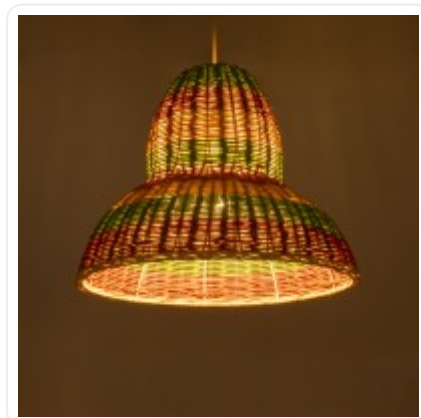

GLOBOSTAR® CABALLEROS 02057 Boho Κρεμαστό Φωτιστικό Οροφής με Ντουί 1 x E27 AC 220-240V IP20 - Πολύχρωμο - Μ40 x Π40 x Υ30cm

ΧΑΡΑΚΤΗΡΙΣΤΙΚΑ ΠΡΟΪΟΝΤΟΣ

Σειρά	CABALLEROS
Ύφος	Boho
Τύπος Φωτισμού	Με Λαμπτήρα (Δεν περιλαμβάνεται)
Τρόπος Τοποθέτησης	Κρεμαστό

BARCODE

FIND ME
ON WEB

ΤΕΧΝΙΚΑ ΔΕΔΟΜΕΝΑ

Σειρά	CABALLEROS
Είδος	Μονόφωτο
Χρώμα Σώματος	Πολύχρωμο
Υλικό Κατασκευής	Ξύλο
Ύφος	Boho
Τύπος Φωτισμού	Με Λαμπτήρα (Δεν περιλαμβάνεται)
Ντουί	E27
Ποσότητα Ντουί	1
Προτεινόμενος Τύπος Λάμπας	ST64
Τρόπος Τοποθέτησης	Κρεμαστό
Μέγεθος	40εκ
Τάση Λειτουργίας	AC 220-240V
Προσοχή	Ο Λαμπτήρας δεν Περιλαμβάνεται στη Συσκευασία
Βαθμός Προστασίας	IP20