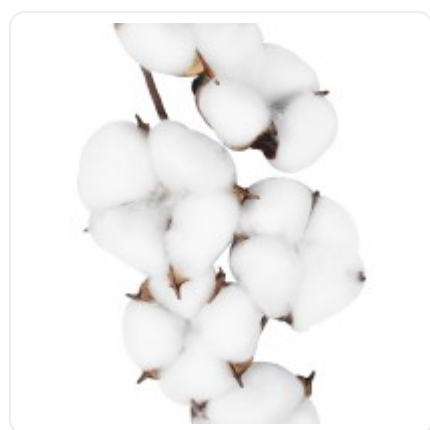

GloboStar® Artificial Garden BANANA STRELITZIA REGINAE 20381 Τεχνητό Διακοσμητικό Φυτό Μπανανιά - Στρελίτσια - Πουλί του Παραδείσου Υ230cm

ΧΑΡΑΚΤΗΡΙΣΤΙΚΑ ΠΡΟΪΟΝΤΟΣ

Σειρά	COTTON BRANCH
Τύπος Φυτού / Δέντρου	Βαμβάκι
Ύψος	45εκ

ΤΕΧΝΙΚΑ ΔΕΔΟΜΕΝΑ

Σειρά	COTTON BRANCH
Τύπος Φυτού / Δέντρου	Βαμβάκι
Ύψος	45εκ
Χρώμα Σώματος	Λευκό , Καφέ
Χρωματική Ομοιομορφία	100%
Αίσθηση / Υφή Αληθοφάνειας	Ναι
Υλικό Κατασκευής	Ύφασμα / Πανί , Πολυαιθυλένιο PE
Αντηλιακή Προστασία UV	Όχι
Περιβάλλον Εγκατάστασης	Εσωτερικός Χώρος