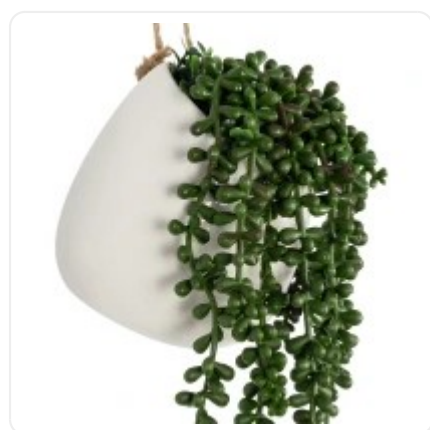

GloboStar® Artificial Garden BANANA STRELITZIA REGINAE 20381 Τεχνητό Διακοσμητικό Φυτό Μπανανιά - Στρελίτσια - Πουλί του Παραδείσου Υ230cm

**ΧΑΡΑΚΤΗΡΙΣΤΙΚΑ ΠΡΟΪΟΝΤΟΣ**

Σειρά	LOVER'S TEARS
Τύπος Φυτού / Δέντρου	Lovers Tears
Ύψος	50εκ
Τρόπος Τοποθέτησης	Κρεμαστό

## ΤΕΧΝΙΚΑ ΔΕΔΟΜΕΝΑ

Σειρά	LOVER'S TEARS
Τύπος Φυτού / Δέντρου	Lovers Tears
Ύψος	50εκ
Τρόπος Τοποθέτησης	Κρεμαστό
Χρώμα Σώματος	Πράσινο
Χρωματική Ομοιομορφία	100%
Αίσθηση / Υφή Αληθοφάνειας	Ναι
Υλικό Κατασκευής	Πολυαιθυλένιο PE
Αντηλιακή Προστασία UV	Όχι
Περιβάλλον Εγκατάστασης	Εσωτερικός Χώρος