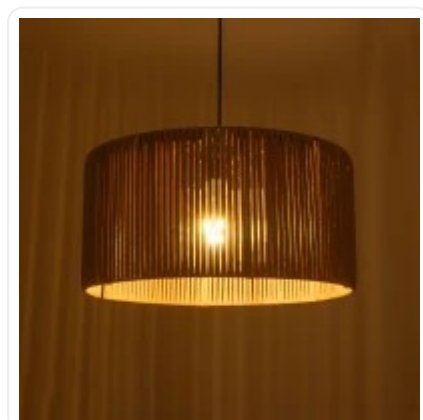

GLOBOSTAR® KYCLOS 203-0049 Βοho Κρεμαστό Φωτιστικό Οροφής με Ντουί 1 x E27 AC 220-240V IP20 - Μπεζ - M40 x Π40 x Υ25.5cm

ΧΑΡΑΚΤΗΡΙΣΤΙΚΑ ΠΡΟΪΟΝΤΟΣ

Σειρά	KYCLOS
Ύφος	Boho
Τύπος Φωτισμού	Με Λαμπτήρα (Δεν περιλαμβάνεται)
Τρόπος Τοποθέτησης	Κρεμαστό

BARCODE

5210232033430

FIND ME
ON WEB

ΤΕΧΝΙΚΑ ΔΕΔΟΜΕΝΑ

Σειρά	KYCLOS
Είδος	Μονόφωτο
Χρώμα Σώματος	Μπεζ
Υλικό Κατασκευής	Ρατάν
Ύφος	Boho
Τύπος Φωτισμού	Με Λαμπτήρα (Δεν περιλαμβάνεται)
Ντουί	E27
Ποσότητα Ντουί	1
Προτεινόμενος Τύπος Λάμπας	G95
Τρόπος Τοποθέτησης	Κρεμαστό
Μέγεθος	40εκ
Τάση Λειτουργίας	AC 220-240V
Προσοχή	Ο Λαμπτήρας δεν Περιλαμβάνεται στη Συσκευασία
Βαθμός Προστασίας	IP20