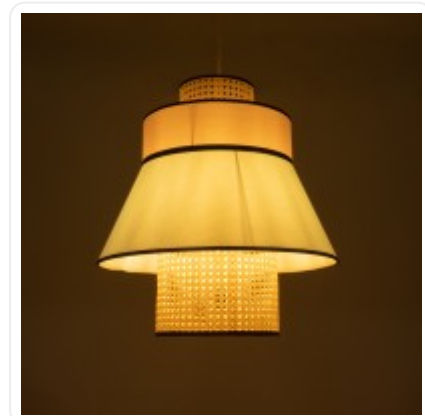

GLOBOSTAR® SAIGE 01920 Boho Κρεμαστό Φωτιστικό Οροφής με Ντουί 1 x E27 AC 220-240V IP20 - Πολύχρωμο - M50 x Π50 x Υ54cm

## ΧΑΡΑΚΤΗΡΙΣΤΙΚΑ ΠΡΟΪΟΝΤΟΣ

Σειρά	SAIGE
Ύφος	Boho
Τύπος Φωτισμού	Με Λαμπτήρα (Δεν περιλαμβάνεται)
Τρόπος Τοποθέτησης	Κρεμαστό

BARCODE

FIND ME  
ON WEB

## ΤΕΧΝΙΚΑ ΔΕΔΟΜΕΝΑ

Σειρά	SAIGE
Είδος	Μονόφωτο
Χρώμα Σώματος	Πολύχρωμο
Υλικό Κατασκευής	Ρατάν , Ύφασμα
Ύφος	Boho
Τύπος Φωτισμού	Με Λαμπτήρα (Δεν περιλαμβάνεται)
Ντουί	E27
Ποσότητα Ντουί	1
Προτεινόμενος Τύπος Λάμπας	T30
Τρόπος Τοποθέτησης	Κρεμαστό
Μέγεθος	50εκ
Τάση Λειτουργίας	AC 220-240V
Προσοχή	Ο Λαμπτήρας δεν Περιλαμβάνεται στη Συσκευασία
Βαθμός Προστασίας	IP20