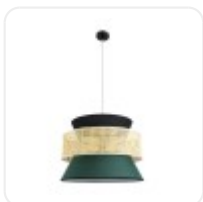

GLOBOSTAR® SAIGE 01916 Boho Κρεμαστό Φωτιστικό Οροφής με Ντούι 1 x E27 AC 220-240V IP20 - Πολύχρωμο - M50 x Π50 x Υ36cm

## ΧΑΡΑΚΤΗΡΙΣΤΙΚΑ ΠΡΟΪΟΝΤΟΣ

Σειρά	SAIGE
Ύφος	Boho
Τύπος Φωτισμού	Με Λαμπτήρα (Δεν περιλαμβάνεται)
Τρόπος Τοποθέτησης	Κρεμαστό

BARCODE

FIND ME  
ON WEB

## ΤΕΧΝΙΚΑ ΔΕΔΟΜΕΝΑ

Σειρά	SAIGE
Είδος	Μονόφωτο
Χρώμα Σώματος	Πολύχρωμο
Υλικό Κατασκευής	Ύφασμα , Ρατάν
Ύφος	Boho
Τύπος Φωτισμού	Με Λαμπτήρα (Δεν περιλαμβάνεται)
Ντουί	E27
Ποσότητα Ντουί	1
Προτεινόμενος Τύπος Λάμπας	ST64
Τρόπος Τοποθέτησης	Κρεμαστό
Μέγεθος	50εκ
Τάση Λειτουργίας	AC 220-240V
Προσοχή	Ο Λαμπτήρας δεν Περιλαμβάνεται στη Συσκευασία
Βαθμός Προστασίας	IP20