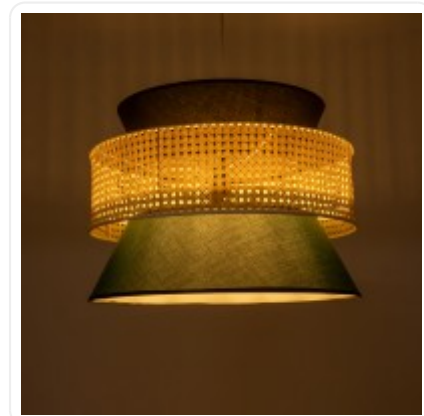

GLOBOSTAR® SAIGE 01916 Boho Κρεμαστό Φωτιστικό Οροφής με Ντούι 1 x E27 AC 220-240V IP20 - Πολύχρωμο - M50 x Π50 x Υ36cm

## ΧΑΡΑΚΤΗΡΙΣΤΙΚΑ ΠΡΟΪΟΝΤΟΣ

Σειρά	SAIGE
Ύφος	Boho
Τύπος Φωτισμού	Με Λαμπτήρα (Δεν περιλαμβάνεται)
Τρόπος Τοποθέτησης	Κρεμαστό

BARCODE

FIND ME  
ON WEB

## ΤΕΧΝΙΚΑ ΔΕΔΟΜΕΝΑ

Σειρά	SAIGE
Είδος	Μονόφωτο
Χρώμα Σώματος	Πολύχρωμο
Υλικό Κατασκευής	Ύφασμα , Ρατάν
Ύφος	Boho
Τύπος Φωτισμού	Με Λαμπτήρα (Δεν περιλαμβάνεται)
Ντουί	E27
Ποσότητα Ντουί	1
Προτεινόμενος Τύπος Λάμπας	ST64
Τρόπος Τοποθέτησης	Κρεμαστό
Μέγεθος	50εκ
Τάση Λειτουργίας	AC 220-240V
Προσοχή	Ο Λαμπτήρας δεν Περιλαμβάνεται στη Συσκευασία
Βαθμός Προστασίας	IP20