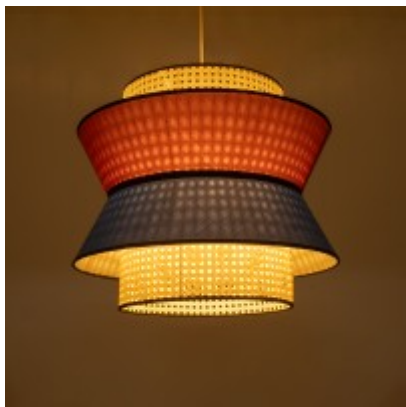

GLOBOSTAR® SAIGE 01919 Boho Κρεμαστό Φωτιστικό Οροφής με Ντουί 1 x E27 AC 220-240V IP20 - Πολύχρωμο - M50 x Π50 x Υ43cm

D50 x H43cm

ΧΑΡΑΚΤΗΡΙΣΤΙΚΑ ΠΡΟΪΟΝΤΟΣ

Σειρά	SAIGE
Ύφος	Boho
Τύπος Φωτισμού	Με Λαμπτήρα (Δεν περιλαμβάνεται)
Τρόπος Τοποθέτησης	Κρεμαστό

BARCODE

FIND ME
ON WEB

ΤΕΧΝΙΚΑ ΔΕΔΟΜΕΝΑ

Σειρά	SAIGE
Είδος	Μονόφωτο
Χρώμα Σώματος	Πολύχρωμο
Υλικό Κατασκευής	Ύφασμα , Ρατάν
Ύφος	Boho
Τύπος Φωτισμού	Με Λαμπτήρα (Δεν περιλαμβάνεται)
Ντουί	E27
Ποσότητα Ντουί	1
Προτεινόμενος Τύπος Λάμπας	ST64
Τρόπος Τοποθέτησης	Κρεμαστό
Μέγεθος	50εκ
Τάση Λειτουργίας	AC 220-240V
Προσοχή	Ο Λαμπτήρας δεν Περιλαμβάνεται στη Συσκευασία
Βαθμός Προστασίας	IP20