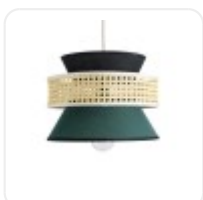

GLOBOSTAR® SAIGE 01915 Βοho Κρεμαστό Φωτιστικό Οροφής με Ντουί 1 x E27 AC 220-240V IP20 - Πολύχρωμο - M30 x Π30 x Υ22cm

D30 x H22cm

## ΧΑΡΑΚΤΗΡΙΣΤΙΚΑ ΠΡΟΪΟΝΤΟΣ

Σειρά	SAIGE
Ύφος	Boho
Τύπος Φωτισμού	Με Λαμπτήρα (Δεν περιλαμβάνεται)
Τρόπος Τοποθέτησης	Κρεμαστό

BARCODE

FIND ME  
ON WEB

## ΤΕΧΝΙΚΑ ΔΕΔΟΜΕΝΑ

Σειρά	SAIGE
Είδος	Μονόφωτο
Χρώμα Σώματος	Πολύχρωμο
Υλικό Κατασκευής	Ύφασμα , Ρατάν
Ύφος	Boho
Τύπος Φωτισμού	Με Λαμπτήρα (Δεν περιλαμβάνεται)
Ντουί	E27
Ποσότητα Ντουί	1
Προτεινόμενος Τύπος Λάμπας	ST64
Τρόπος Τοποθέτησης	Κρεμαστό
Μέγεθος	30εκ
Τάση Λειτουργίας	AC 220-240V
Προσοχή	Ο Λαμπτήρας δεν Περιλαμβάνεται στη Συσκευασία
Βαθμός Προστασίας	IP20