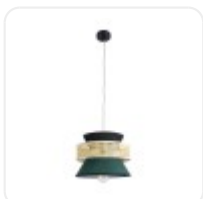

GLOBOSTAR® SAIGE 01915 Βοho Κρεμαστό Φωτιστικό Οροφής με Ντουί 1 x E27 AC 220-240V IP20 - Πολύχρωμο - M30 x Π30 x Υ22cm

D30 x H22cm

## ΧΑΡΑΚΤΗΡΙΣΤΙΚΑ ΠΡΟΪΟΝΤΟΣ

Σειρά	SAIGE
Ύφος	Boho
Τύπος Φωτισμού	Με Λαμπτήρα (Δεν περιλαμβάνεται)
Τρόπος Τοποθέτησης	Κρεμαστό

BARCODE

FIND ME  
ON WEB

## ΤΕΧΝΙΚΑ ΔΕΔΟΜΕΝΑ

Σειρά	SAIGE
Είδος	Μονόφωτο
Χρώμα Σώματος	Πολύχρωμο
Υλικό Κατασκευής	Ύφασμα , Ρατάν
Ύφος	Boho
Τύπος Φωτισμού	Με Λαμπτήρα (Δεν περιλαμβάνεται)
Ντουί	E27
Ποσότητα Ντουί	1
Προτεινόμενος Τύπος Λάμπας	ST64
Τρόπος Τοποθέτησης	Κρεμαστό
Μέγεθος	30εκ
Τάση Λειτουργίας	AC 220-240V
Προσοχή	Ο Λαμπτήρας δεν Περιλαμβάνεται στη Συσκευασία
Βαθμός Προστασίας	IP20