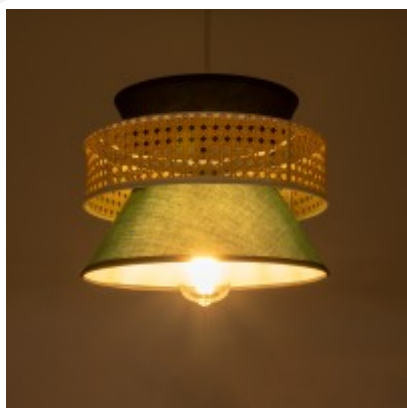

GLOBOSTAR® SAIGE 01915 Βοho Κρεμαστό Φωτιστικό Οροφής με Ντουί 1 x E27 AC 220-240V IP20 - Πολύχρωμο - M30 x Π30 x Υ22cm

D30 x H22cm

## ΧΑΡΑΚΤΗΡΙΣΤΙΚΑ ΠΡΟΪΟΝΤΟΣ

Σειρά	SAIGE
Ύφος	Boho
Τύπος Φωτισμού	Με Λαμπτήρα (Δεν περιλαμβάνεται)
Τρόπος Τοποθέτησης	Κρεμαστό

BARCODE

FIND ME  
ON WEB

## ΤΕΧΝΙΚΑ ΔΕΔΟΜΕΝΑ

Σειρά	SAIGE
Είδος	Μονόφωτο
Χρώμα Σώματος	Πολύχρωμο
Υλικό Κατασκευής	Ύφασμα , Ρατάν
Ύφος	Boho
Τύπος Φωτισμού	Με Λαμπτήρα (Δεν περιλαμβάνεται)
Ντουί	E27
Ποσότητα Ντουί	1
Προτεινόμενος Τύπος Λάμπας	ST64
Τρόπος Τοποθέτησης	Κρεμαστό
Μέγεθος	30εκ
Τάση Λειτουργίας	AC 220-240V
Προσοχή	Ο Λαμπτήρας δεν Περιλαμβάνεται στη Συσκευασία
Βαθμός Προστασίας	IP20