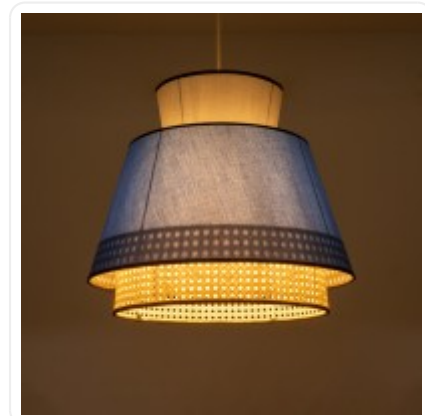

GLOBOSTAR® SAIGE 01918 Βοho Κρεμαστό Φωτιστικό Οροφής με Ντουί 1 x E27 AC 220-240V IP20 - Πολύχρωμο - M50 x Π50 x Υ45cm

ΧΑΡΑΚΤΗΡΙΣΤΙΚΑ ΠΡΟΪΟΝΤΟΣ

Σειρά	SAIGE
Ύφος	Boho
Τύπος Φωτισμού	Με Λαμπτήρα (Δεν περιλαμβάνεται)
Τρόπος Τοποθέτησης	Κρεμαστό

BARCODE

FIND ME
ON WEB

ΤΕΧΝΙΚΑ ΔΕΔΟΜΕΝΑ

Σειρά	SAIGE
Είδος	Μονόφωτο
Χρώμα Σώματος	Πολύχρωμο
Υλικό Κατασκευής	Ύφασμα , Ρατάν
Ύφος	Boho
Τύπος Φωτισμού	Με Λαμπτήρα (Δεν περιλαμβάνεται)
Ντουί	E27
Ποσότητα Ντουί	1
Προτεινόμενος Τύπος Λάμπας	ST64
Τρόπος Τοποθέτησης	Κρεμαστό
Μέγεθος	50εκ
Τάση Λειτουργίας	AC 220-240V
Προσοχή	Ο Λαμπτήρας δεν Περιλαμβάνεται στη Συσκευασία
Βαθμός Προστασίας	IP20