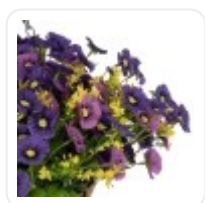

GloboStar® Artificial Garden BANANA STRELITZIA REGINAE 20381 Τεχνητό Διακοσμητικό Φυτό Μπανανιά - Στρελίτσια - Πουλί του Παραδείσου Υ230cm

ΧΑΡΑΚΤΗΡΙΣΤΙΚΑ ΠΡΟΪΟΝΤΟΣ

Σειρά	GERBERA HANGING PLANT
Τύπος Φυτού / Δέντρου	Ζέρμπερα
Ύψος	46εκ
Τρόπος Τοποθέτησης	Κρεμαστό

BARCODE

5210232015443

FIND ME
ON WEB

ΤΕΧΝΙΚΑ ΔΕΔΟΜΕΝΑ

Σειρά	GERBERA HANGING PLANT
Τύπος Φυτού / Δέντρου	Ζέρμπερα
Ύψος	46εκ
Τρόπος Τοποθέτησης	Κρεμαστό
Χρώμα Σώματος	Πολύχρωμο
Χρωματική Ομοιομορφία	100%
Αίσθηση / Υφή Αληθοφάνειας	Ναι
Υλικό Κατασκευής	Μεταξωτό Ύφασμα
Αντηλιακή Προστασία UV	Όχι
Περιβάλλον Εγκατάστασης	Εσωτερικός Χώρος