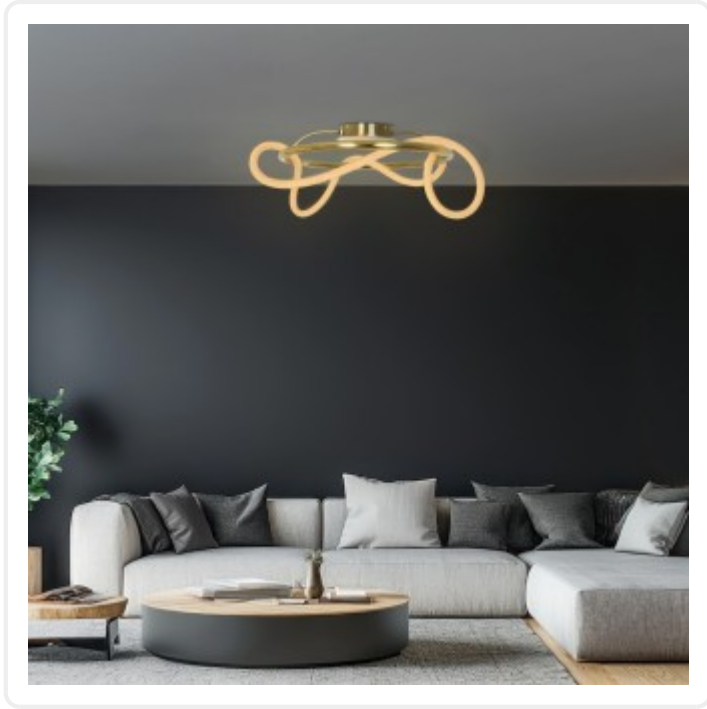

kelvo® GLOW KLV-101-0149 Φωτιστικό Οροφής LED 34W 3400lm 360° AC 220-240V IP20 Ρυθμιζόμενο Λευκό CCT με Χειριστήριο από 2700K έως 6000K Dimmable - Lumileds SMD Chip - Χρυσό Πλατίνα - M60 x Π60 x Υ30cm - 3 Χρόνια Εγγύηση

ΧΑΡΑΚΤΗΡΙΣΤΙΚΑ ΠΡΟΪΟΝΤΟΣ

Σειρά	kelvo® LIGHTING GLOW
Ύφος	Μοντέρνο
Τύπος Φωτισμού	Ενσωματωμένο LED
Τρόπος Τοποθέτησης	Επιφανειακό

BARCODE

FIND ME
ON WEB

ΤΕΧΝΙΚΑ ΔΕΔΟΜΕΝΑ

Σειρά	kelvo® LIGHTING GLOW
Χρώμα Σώματος	Χρυσό
Υλικό Κατασκευής	Αλουμίνιο
Ύφος	Μοντέρνο
Τύπος Φωτισμού	Ενσωματωμένο LED
Τρόπος Τοποθέτησης	Επιφανειακό
Μέγεθος	60εκ
Τάση Λειτουργίας	AC 220-240V
Ρυθμιζόμενη Ένταση	Ναι
Ισχύς	34W
Ισοδύναμη Ισχύς	208W
Ωφέλιμη Φωτεινή Ροή	3400lm
Απόδοση Φωτεινής Ροής	100lm/W
Θερμοκρασία Χρώματος	Ρυθμιζόμενο Λευκό CCT
Δείκτης Απόδοσης Χρωμάτων CRI/RA	≥80CRI/RA
Γωνία Δέσμης	360°
Τύπος LED	LUMILEDs SMD
Δυνατότητες & Λειτουργίες	Χειριστήριο , Εναλλαγή Χρωμάτων
Βαθμός Προστασίας	IP20
Εύρος Θερμοκρασίας Λειτουργίας	-20...+40 °C
Ονομαστική Διάρκεια Ζωής	≥30000 Ώρες
Αριθμός Κύκλων Εναλλαγής	≥50000 Κύκλοι On/Off
Χρόνος Έναυσης 100%	Άμεση Εκκίνηση <0.5 s