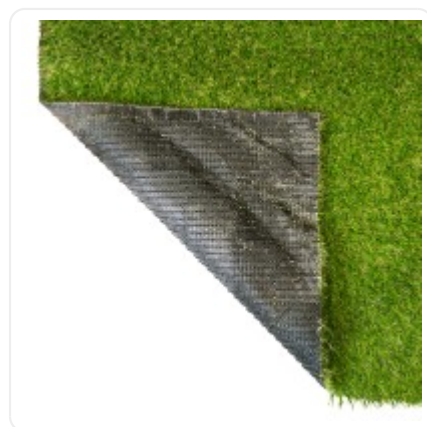

GloboStar® Artificial Garden BANANA STRELITZIA REGINAE 20381 Τεχνητό Διακοσμητικό Φυτό Μπανανιά - Στρελίτσια - Πουλί του Παραδείσου Υ230cm

ΧΑΡΑΚΤΗΡΙΣΤΙΚΑ ΠΡΟΪΟΝΤΟΣ

Σειρά	AUTUMN GRASS
Τύπος Φυτού / Δέντρου	Γρασίδι
Τρόπος Τοποθέτησης	Επιδάπεδο

BARCODE

5210232001507

FIND ME
ON WEB

ΤΕΧΝΙΚΑ ΔΕΔΟΜΕΝΑ

Σειρά	AUTUMN GRASS
Τύπος Φυτού / Δέντρου	Γρασίδι
Τρόπος Τοποθέτησης	Επιδάπεδιο
Χρώμα Σώματος	Πράσινο
Χρωματική Ομοιομορφία	100%
Αίσθηση / Υφή Αληθοφάνειας	Ναι
Υλικό Κατασκευής	Πολυαιθυλένιο PE
Περιβάλλον Εγκατάστασης	Εσωτερικός & Εξωτερικός Χώρος