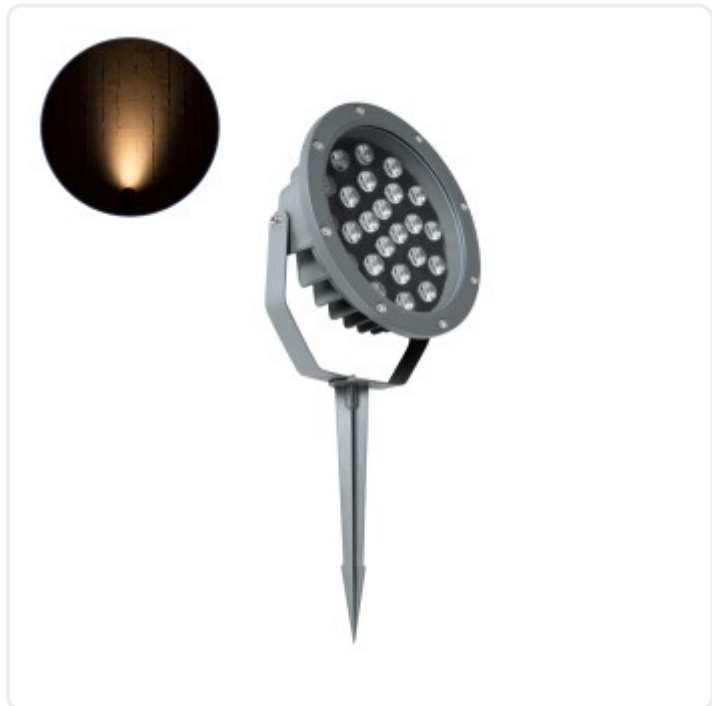

GloboStar® TREELIGHT-RIVA 90363 Σποτ Φωτισμού Ειδικό για Φυτά - Δέντρα με Βάση Κήπου / Καρφωτό LED 24W 2040lm 10° DC 24V Αδιάβροχο IP67 Φ20.5 x Υ6.5cm Αρχιτεκτονικό Πορτοκαλί 2200K - Γκρι Ανθρακί - 3 Years Warranty

## ΧΑΡΑΚΤΗΡΙΣΤΙΚΑ ΠΡΟΪΟΝΤΟΣ

Σειρά	TREELIGHT-RIVA
Ύφος	Μοντέρνο
Τύπος Φωτισμού	Ενσωματωμένο LED
Τρόπος Τοποθέτησης	Καρφωτό σε Χώμα

BARCODE

FIND ME  
ON WEB

## ΤΕΧΝΙΚΑ ΔΕΔΟΜΕΝΑ

Σειρά	TREELIGHT-RIVA
Χρώμα Σώματος	Γκρι
Υλικό Κατασκευής	Αλουμίνιο
Ύφος	Μοντέρνο
Τύπος Φωτισμού	Ενσωματωμένο LED
Τρόπος Τοποθέτησης	Καρφωτό σε Χώμα
Τάση Λειτουργίας	DC 24V
Ρυθμιζόμενη Ένταση	Ντιμαριζόμενο
Ισχύς	24W
Ισοδύναμη Ισχύς	180W
Ωφέλιμη Φωτεινή Ροή	2040lm
Απόδοση Φωτεινής Ροής	85lm/W
Θερμοκρασία Χρώματος	Ultra Θερμό Λευκό 2200K
Δείκτης Απόδοσης Χρωμάτων CRI/RA	≥80CRI/RA
Γωνία Δέσμης	10°
Τύπος LED	BRIDGELUX SMD
Βαθμός Προστασίας	IP67
Εύρος Θερμοκρασίας Λειτουργίας	-20...+40 °C
Ονομαστική Διάρκεια Ζωής	≥35000 Ώρες
Αριθμός Κύκλων Εναλλαγής	≥50000 Κύκλοι On/Off
Χρόνος Έναυσης 100%	Άμεση Εκκίνηση <0.5 s
Υλικό Κατασκευής	Αλουμίνιο