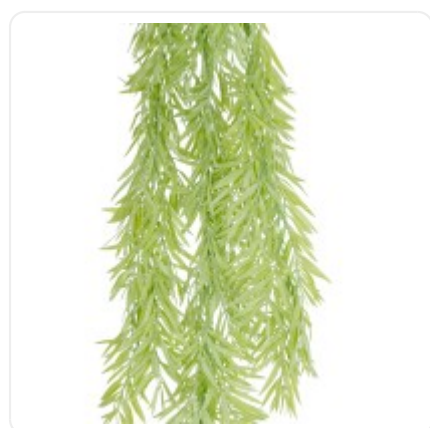

GloboStar® Artificial Garden BANANA STRELITZIA REGINAE 20381 Τεχνητό Διακοσμητικό Φυτό Μπανανιά - Στρελίτσια - Πουλί του Παραδείσου Υ230cm

ΧΑΡΑΚΤΗΡΙΣΤΙΚΑ ΠΡΟΪΟΝΤΟΣ

Σειρά	HANGING BARLEY
Τύπος Φυτού / Δέντρου	Κριθάρι
Ύψος	81εκ
Τρόπος Τοποθέτησης	Κρεμαστό

BARCODE

5 210232017669

FIND ME
ON WEB

ΤΕΧΝΙΚΑ ΔΕΔΟΜΕΝΑ

Σειρά	HANGING BARLEY
Τύπος Φυτού / Δέντρου	Κριθάρι
Ύψος	81εκ
Τρόπος Τοποθέτησης	Κρεμαστό
Χρώμα Σώματος	Πράσινο
Χρωματική Ομοιομορφία	100%
Αίσθηση / Υφή Αληθοφάνειας	Ναι
Υλικό Κατασκευής	Πολυαιθυλένιο PE
Αντηλιακή Προστασία UV	Όχι
Περιβάλλον Εγκατάστασης	Εσωτερικός Χώρος