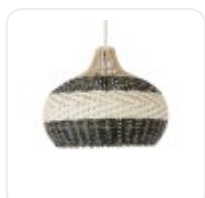

GLOBOSTAR® BARBADOS 01946 Βοho Κρεμαστό Φωτιστικό Οροφής με Ντουί 1 x E27 AC 220-240V IP20 - Μπεζ & Λαδί - M40 x Π40 x Υ34cm

## ΧΑΡΑΚΤΗΡΙΣΤΙΚΑ ΠΡΟΪΟΝΤΟΣ

Σειρά	BARBADOS
Ύφος	Boho
Τύπος Φωτισμού	Με Λαμπτήρα (Δεν περιλαμβάνεται)
Τρόπος Τοποθέτησης	Κρεμαστό

BARCODE

FIND ME  
ON WEB

## ΤΕΧΝΙΚΑ ΔΕΔΟΜΕΝΑ

Σειρά	BARBADOS
Είδος	Μονόφωτο
Χρώμα Σώματος	Μπεζ, Πράσινο
Υλικό Κατασκευής	Ξύλο
Ύφος	Boho
Τύπος Φωτισμού	Με Λαμπτήρα (Δεν περιλαμβάνεται)
Ντουί	E27
Ποσότητα Ντουί	1
Προτεινόμενος Τύπος Λάμπας	A60
Τρόπος Τοποθέτησης	Κρεμαστό
Μέγεθος	40εκ
Τάση Λειτουργίας	AC 220-240V
Προσοχή	Ο Λαμπτήρας δεν Περιλαμβάνεται στη Συσκευασία
Βαθμός Προστασίας	IP20