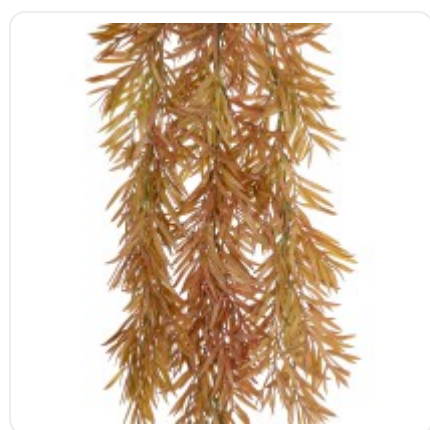

GloboStar® Artificial Garden BANANA STRELITZIA REGINAE 20381 Τεχνητό Διακοσμητικό Φυτό Μπανανιά - Στρελίτσια - Πουλί του Παραδείσου Υ230cm

ΧΑΡΑΚΤΗΡΙΣΤΙΚΑ ΠΡΟΪΟΝΤΟΣ

Σειρά	HANGING BARLEY
Τύπος Φυτού / Δέντρου	Κριθάρι
Ύψος	81εκ
Τρόπος Τοποθέτησης	Κρεμαστό

BARCODE

FIND ME
ON WEB

ΤΕΧΝΙΚΑ ΔΕΔΟΜΕΝΑ

Σειρά	HANGING BARLEY
Τύπος Φυτού / Δέντρου	Κριθάρι
Ύψος	81εκ
Τρόπος Τοποθέτησης	Κρεμαστό
Χρώμα Σώματος	Μπεζ, Καφέ
Χρωματική Ομοιομορφία	100%
Αίσθηση / Υφή Αληθοφάνειας	Ναι
Υλικό Κατασκευής	Πολυαιθυλένιο PE
Αντηλιακή Προστασία UV	Όχι
Περιβάλλον Εγκατάστασης	Εσωτερικός Χώρος