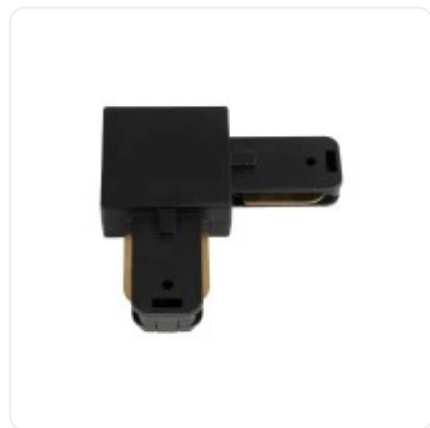

GLOBOSTAR® EUROTRACK-1PH 60905 Μονοφασικός Σύνδεσμος Γ Ράγας 2 Καλωδίων 1L+1N για Σύστημα Ράγας Eurotrack-1PH AC 220-240V IP20 - Μαύρο Ματ - M6.5 x Π6.5 x Υ1.6cm

ΧΑΡΑΚΤΗΡΙΣΤΙΚΑ ΠΡΟΪΟΝΤΟΣ

Σειρά	EUROTRACK-1PH
Τάση Λειτουργίας	AC 220-240V
Δυνατότητες & Λειτουργίες	Μονοφασική Eurotrack
Βαθμός Προστασίας	IP20

BARCODE

5210232010417

FIND ME
ON WEB

ΤΕΧΝΙΚΑ ΔΕΔΟΜΕΝΑ

Σειρά	EUROTRACK-1PH
Τρόπος Τοποθέτησης	Επιφανειακό
Χρώμα Σώματος	Μαύρο
Τάση Λειτουργίας	AC 220-240V
Δυνατότητες & Λειτουργίες	Μονοφασική Eurotrack
Υλικό Κατασκευής	Θερμοπλαστικό
Βαθμός Προστασίας	IP20
Υλικό Κατασκευής	Θερμοπλαστικό

ΔΙΑΣΤΑΣΕΙΣ & ΒΑΡΗ

Διαστάσεις Προϊόντος	6.6 x 6.6 x 1.6εκ
Βάρος Προϊόντος	16g
Τύπος Συσκευασίας	Έγχρωμη Ετικέτα GLOBOSTAR®
Ποσότητα ανά Συσκευασία	1τεμ
Ποσότητα ανά Κεντρική Συσκευασία (Κούτα)	100τεμ
Διαστάσεις Συσκευασίας	7 x 7 x 2εκ
Καθαρό Βάρος Προϊόντος μαζί με την Συσκευασία	20g
Ογκομετρικό Βάρος Προϊόντος μαζί με την Συσκευασία	19g
Διαστάσεις Κεντρικής Συσκευασίας (Κούτα)	28 x 24 x 27εκ
Καθαρό Βάρος Κεντρικής Συσκευασίας (Κούτα)	2050g
Ογκομετρικό Βάρος Κεντρικής Συσκευασίας (Κούτα)	3628g
Τρόπος Αποστολής	Με Οποιοδήποτε (Ταχυμεταφορική ή Μεταφορική Εταιρεία)