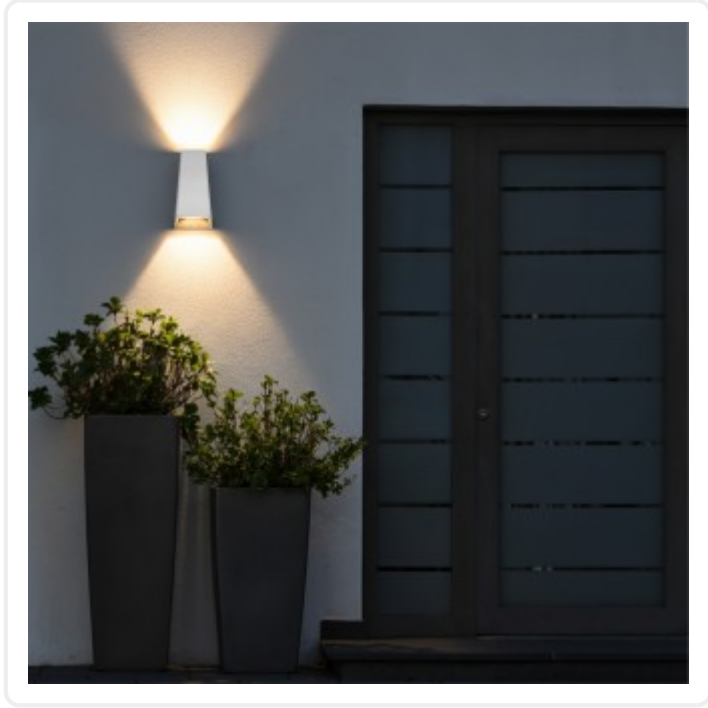

kelvo® FLUX KLV-101-0121 Φωτιστικό Τοίχου / Απλικά LED 6W 750lm 30° AC 220-240V Αδιάβροχο IP65 Θερμό Λευκό 2700K - Bridgelux COB Chip & TÜV SÜD Driver - Λευκό Ματ - Μ5 x Π8.5 x Υ17cm - 5 Χρόνια Εγγύηση

ΧΑΡΑΚΤΗΡΙΣΤΙΚΑ ΠΡΟΪΟΝΤΟΣ

Σειρά	kelvo® LIGHTING FLUX
Ύφος	Μοντέρνο
Τύπος Φωτισμού	Ενσωματωμένο LED
Τρόπος Τοποθέτησης	Επιτοίχιο

BARCODE

FIND ME
ON WEB

ΤΕΧΝΙΚΑ ΔΕΔΟΜΕΝΑ

Σειρά	kelvo® LIGHTING FLUX
Χρώμα Σώματος	Λευκό
Υλικό Κατασκευής	Αλουμίνιο , Ανοξείδωτο Ατσάλι
Ύφος	Μοντέρνο
Τύπος Φωτισμού	Ενσωματωμένο LED
Τρόπος Τοποθέτησης	Επιτοίχιο
Τάση Λειτουργίας	AC 220-240V
Ρυθμιζόμενη Ένταση	Όχι
Ισχύς	6W
Ισοδύναμη Ισχύς	64W
Ωφέλιμη Φωτεινή Ροή	750lm
Απόδοση Φωτεινής Ροής	125lm/W
Θερμοκρασία Χρώματος	Θερμό Λευκό 2700K
Δείκτης Απόδοσης Χρωμάτων CRI/RA	≥80CRI/RA
Γωνία Δέσμης	30°
Τύπος LED	BRIDGELUX COB
Βαθμός Προστασίας	IP65
Εύρος Θερμοκρασίας Λειτουργίας	-20...+40 °C
Ονομαστική Διάρκεια Ζωής	≥35000 Ώρες
Αριθμός Κύκλων Εναλλαγής	≥50000 Κύκλοι On/Off
Χρόνος Έναυσης 100%	Άμεση Εκκίνηση <0.5 s