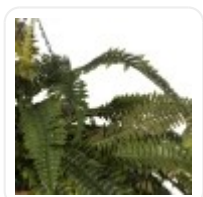

GloboStar® Artificial Garden BANANA STRELITZIA REGINAE 20381 Τεχνητό Διακοσμητικό Φυτό Μπανανιά - Στρελίτσια - Πουλί του Παραδείσου Υ230cm

ΧΑΡΑΚΤΗΡΙΣΤΙΚΑ ΠΡΟΪΟΝΤΟΣ

Σειρά	FERN
Τύπος Φυτού / Δέντρου	Φτέρη
Ύψος	70εκ
Τρόπος Τοποθέτησης	Κρεμαστό