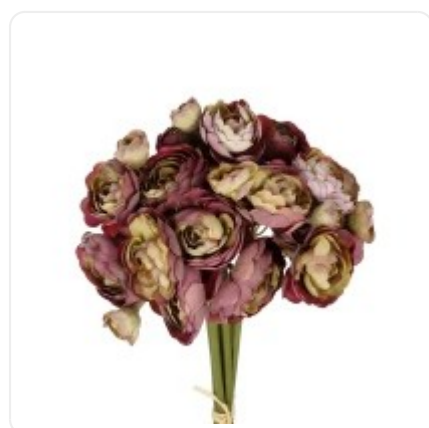

GloboStar® Artificial Garden BANANA STRELITZIA REGINAE 20381 Τεχνητό Διακοσμητικό Φυτό Μπανανιά - Στρελίτσια - Πουλί του Παραδείσου Υ230cm

ΧΑΡΑΚΤΗΡΙΣΤΙΚΑ ΠΡΟΪΟΝΤΟΣ

Σειρά	PINK CAMELA BOUQUET
Τύπος Φυτού / Δέντρου	Καμέλιας
Ύψος	37εκ
Τρόπος Τοποθέτησης	Επιτραπέζιο

BARCODE

5 210 2320 23912

FIND ME
ON WEB

ΤΕΧΝΙΚΑ ΔΕΔΟΜΕΝΑ

Σειρά	PINK CAMELA BOUQUET
Τύπος Φυτού / Δέντρου	Καμέλιας
Ύψος	37εκ
Τρόπος Τοποθέτησης	Επιτραπέζιο
Χρώμα Σώματος	Ροζ, Πράσινο
Χρωματική Ομοιομορφία	100%
Αίσθηση / Υφή Αληθοφάνειας	Ναι
Υλικό Κατασκευής	Μεταξωτό Ύφασμα, Σύρμα
Αντηλιακή Προστασία UV	Όχι
Περιβάλλον Εγκατάστασης	Εσωτερικός Χώρος