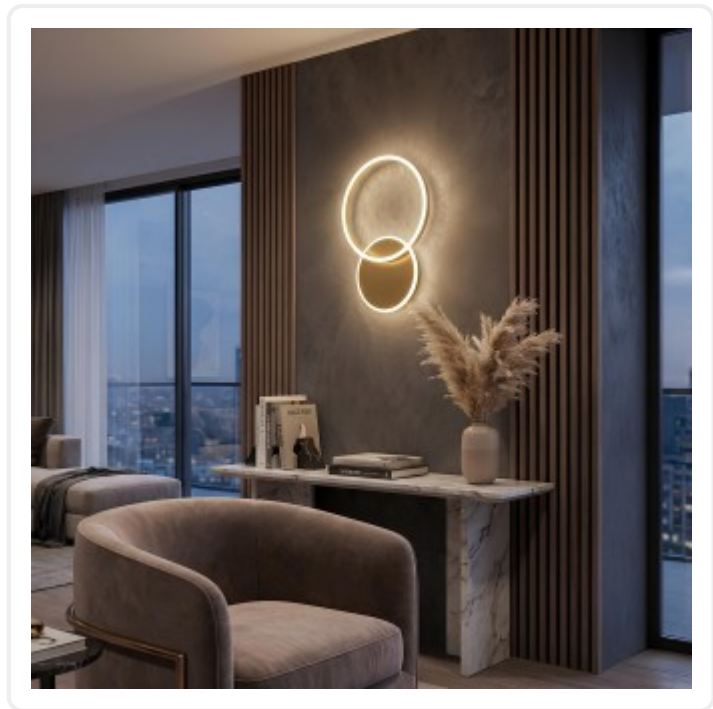

kelvo® VENOM KLV-101-0183-V2 Φωτιστικό Τοίχου / Απλικά LED 45W 4500lm 360° AC 220-240V IP20 Ρυθμιζόμενο Λευκό CCT με Χειριστήριο από 2700K έως 6000K Dimmable - Lumileds SMD Chip - Χρυσό Πλατίνα - M60 x Π40 x Υ7.5cm - 3 Χρόνια Εγγύηση

ΧΑΡΑΚΤΗΡΙΣΤΙΚΑ ΠΡΟΪΟΝΤΟΣ

Σειρά	kelvo® LIGHTING VENOM
Τύπος Φωτισμού	Ενσωματωμένο LED
Τρόπος Τοποθέτησης	Επιτοίχιο

BARCODE

FIND ME
ON WEB

ΤΕΧΝΙΚΑ ΔΕΔΟΜΕΝΑ

Σειρά	kelvo® LIGHTING VENOM
Χρώμα Σώματος	Χρυσό
Υλικό Κατασκευής	Αλουμίνιο
Τύπος Φωτισμού	Ενσωματωμένο LED
Τρόπος Τοποθέτησης	Επιτοίχιο
Τάση Λειτουργίας	AC 220-240V
Ρυθμιζόμενη Ένταση	Ντιμαριζόμενο
Ισχύς	45W
Ισοδύναμη Ισχύς	261W
Ωφέλιμη Φωτεινή Ροή	4500lm
Απόδοση Φωτεινής Ροής	100lm/W
Θερμοκρασία Χρώματος	Ρυθμιζόμενο Λευκό CCT
Δείκτης Απόδοσης Χρωμάτων CRI/RA	≥80CRI/RA
Γωνία Δέσμης	360°
Τύπος LED	LUMILEDs SMD
Δυνατότητες & Λειτουργίες	Εναλλαγή Χρωμάτων , Χειριστήριο
Βαθμός Προστασίας	IP20
Εύρος Θερμοκρασίας Λειτουργίας	-20...+40 °C
Ονομαστική Διάρκεια Ζωής	≥30000 Ώρες
Αριθμός Κύκλων Εναλλαγής	≥50000 Κύκλοι On/Off
Χρόνος Έναυσης 100%	Άμεση Εκκίνηση <0.5 s