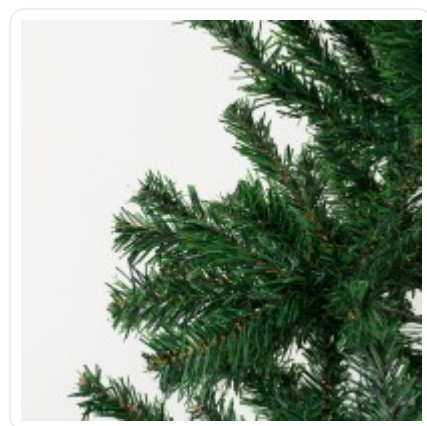

GloboStar® Artificial Garden BANANA STRELITZIA REGINAE 20381 Τεχνητό Διακοσμητικό Φυτό Μπανανιά - Στρελίτσια - Πουλί του Παραδείσου Υ230cm

## ΧΑΡΑΚΤΗΡΙΣΤΙΚΑ ΠΡΟΪΟΝΤΟΣ

Σειρά	SantaClaus
Ύψος	180εκ
Τρόπος Τοποθέτησης	Επιδάπεδιο

BARCODE

FIND ME  
ON WEB

ΤΕΧΝΙΚΑ ΔΕΔΟΜΕΝΑ

Σειρά	SantaClaus
Ύψος	180εκ
Τρόπος Τοποθέτησης	Επιδάπεδιο
Χρώμα Σώματος	Μαύρο , Πράσινο
Χρωματική Ομοιομορφία	100%
Αίσθηση / Υφή Αληθοφάνειας	Ναι
Υλικό Κατασκευής	Μέταλλο , Πολυαιθυλένιο PE
Περιβάλλον Εγκατάστασης	Εσωτερικός Χώρος