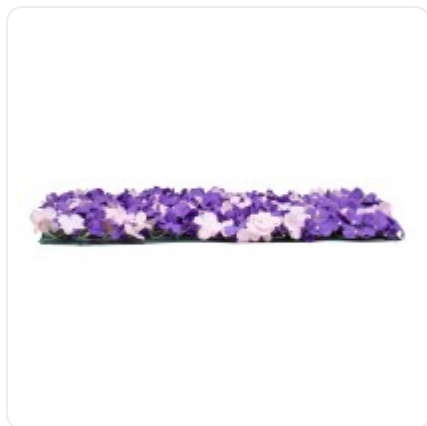

GloboStar® Artificial Garden BANANA STRELITZIA REGINAE 20381 Τεχνητό Διακοσμητικό Φυτό Μπανανιά - Στρελίτσια - Πουλί του Παραδείσου Υ230cm

ΧΑΡΑΚΤΗΡΙΣΤΙΚΑ ΠΡΟΪΟΝΤΟΣ

Τύπος Φυτού / Δέντρου	Ορτανασία
Ύψος	40εκ
Τρόπος Τοποθέτησης	Επιτοίχιο

BARCODE

FIND ME
ON WEB

ΤΕΧΝΙΚΑ ΔΕΔΟΜΕΝΑ

Τύπος Φυτού / Δέντρου	Ορτανσία
Ύψος	40εκ
Τρόπος Τοποθέτησης	Επιτοίχιο
Χρώμα Σώματος	Μωβ , Ροζ
Χρωματική Ομοιομορφία	100%
Αίσθηση / Υφή Αληθοφάνειας	Ναι
Υλικό Κατασκευής	Πολυαιθυλένιο PE , Μεταξωτό Ύφασμα
Αντηλιακή Προστασία UV	Ναι
Περιβάλλον Εγκατάστασης	Εσωτερικός & Εξωτερικός Χώρος