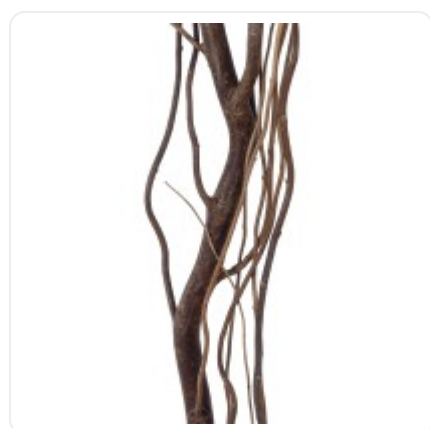

GloboStar® Artificial Garden BANANA STRELITZIA REGINAE 20381 Τεχνητό Διακοσμητικό Φυτό Μπανανιά - Στρελίτσια - Πουλί του Παραδείσου Υ230cm

ΧΑΡΑΚΤΗΡΙΣΤΙΚΑ ΠΡΟΪΟΝΤΟΣ

Σειρά	VINE STEM
Τύπος Φυτού / Δέντρου	Αμπέλι
Ύψος	180εκ

## ΤΕΧΝΙΚΑ ΔΕΔΟΜΕΝΑ

Σειρά	VINE STEM
Τύπος Φυτού / Δέντρου	Αμπέλι
Ύψος	180εκ
Χρώμα Σώματος	Καφέ
Χρωματική Ομοιομορφία	100%
Αίσθηση / Υφή Αληθοφάνειας	Ναι
Υλικό Κατασκευής	Πολυαιθυλένιο PE
Αντηλιακή Προστασία UV	Όχι
Περιβάλλον Εγκατάστασης	Εσωτερικός Χώρος