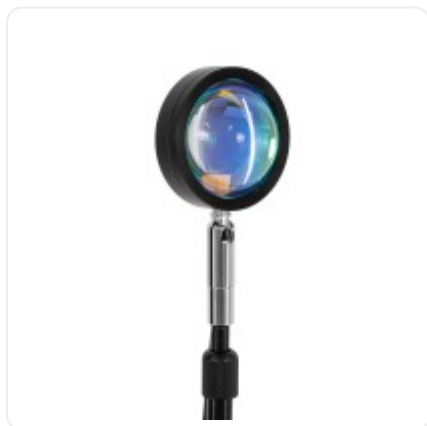

GloboStar® 00821 Μοντέρνο Minimal Επιδαπέδιο Φωτιστικό Μεταλλικό Μονόφωτο LED 12W DC 5V με Projector LENS Ειδικού Εφέ & Καλώδιο Τροφοδοσίας USB Rotation Head 180° RAINBOW GREEN

## ΧΑΡΑΚΤΗΡΙΣΤΙΚΑ ΠΡΟΪΟΝΤΟΣ

Σειρά	RAINBOW
Ύφος	Μοντέρνο
Τύπος Φωτισμού	Ενσωματωμένο LED
Τρόπος Τοποθέτησης	Επιδαπέδιο

BARCODE

FIND ME  
ON WEB

## ΤΕΧΝΙΚΑ ΔΕΔΟΜΕΝΑ

Σειρά	RAINBOW
Είδος	Μονόφωτο
Χρώμα Σώματος	Μαύρο , Ασημί
Υλικό Κατασκευής	Μέταλλο
Ύφος	Μοντέρνο
Τύπος Φωτισμού	Ενσωματωμένο LED
Τρόπος Τοποθέτησης	Επιδάπεδιο
Τάση Λειτουργίας	DC 5V
Ρυθμιζόμενη Ένταση	Όχι
Ισχύς	12W
Ισοδύναμη Ισχύς	120W
Ωφέλιμη Φωτεινή Ροή	600lm
Απόδοση Φωτεινής Ροής	50lm/W
Θερμοκρασία Χρώματος	Πράσινο
Δείκτης Απόδοσης Χρωμάτων CRI/RA	≥60CRI/RA
Γωνία Δέσμης	180°
Τύπος LED	SMD
Δυνατότητες & Λειτουργίες	Φορτιστής USB
Βαθμός Προστασίας	IP20
Εύρος Θερμοκρασίας Λειτουργίας	-20...+40 °C
Ονομαστική Διάρκεια Ζωής	≥25000 Ώρες
Αριθμός Κύκλων Εναλλαγής	≥50000 Κύκλοι On/Off
Χρόνος Έναυσης 100%	Άμεση Εκκίνηση <0.5 s

## ΔΙΑΣΤΑΣΕΙΣ &amp; ΒΑΡΗ

Διαστάσεις Προϊόντος	15 x 15 x 94εκ
Μήκος Ανάρτησης	180εκ
Βάρος Προϊόντος	1173g
Τύπος Συσκευασίας	Έγχρωμη Ετικέτα GLOBOSTAR®
Ποσότητα ανά Συσκευασία	1τεμ
Ποσότητα ανά Κεντρική Συσκευασία (Κούτα)	10τεμ
Διαστάσεις Συσκευασίας	17.5 x 7.5 x 82εκ
Καθαρό Βάρος Προϊόντος μαζί με την Συσκευασία	1300g
Ογκομετρικό Βάρος Προϊόντος μαζί με την Συσκευασία	2150g
Διαστάσεις Κεντρικής Συσκευασίας (Κούτα)	87.5 x 36 x 40εκ
Καθαρό Βάρος Κεντρικής Συσκευασίας (Κούτα)	14360g
Ογκομετρικό Βάρος Κεντρικής Συσκευασίας (Κούτα)	25200g
Τρόπος Αποστολής	Με Οποιοδήποτε (Ταχυμεταφορική ή Μεταφορική Εταιρεία)