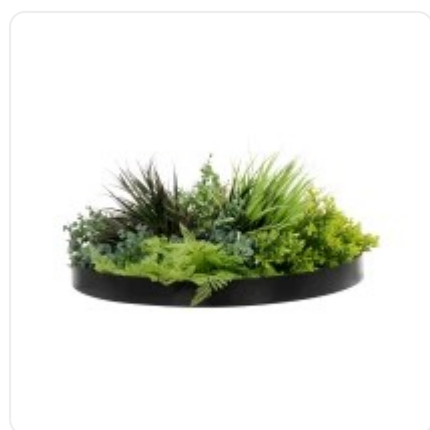

GloboStar® Artificial Garden BANANA STRELITZIA REGINAE 20381 Τεχνητό Διακοσμητικό Φυτό Μπανανιά - Στρελίτσια - Πουλί του Παραδείσου Υ230cm

ΧΑΡΑΚΤΗΡΙΣΤΙΚΑ ΠΡΟΪΟΝΤΟΣ

Σειρά	VARIOUS
Τύπος Φυτού / Δέντρου	Μίξ
Τρόπος Τοποθέτησης	Επιτοίχιο

BARCODE

5 210 232 015 955

FIND ME
ON WEB

ΤΕΧΝΙΚΑ ΔΕΔΟΜΕΝΑ

Σειρά	VARIOUS
Τύπος Φυτού / Δέντρου	Μίξ
Τρόπος Τοποθέτησης	Επιτοίχιο
Χρώμα Σώματος	Πράσινο , Πολύχρωμο
Χρωματική Ομοιομορφία	100%
Αίσθηση / Υφή Αληθοφάνειας	Ναι
Υλικό Κατασκευής	Πολυαιθυλένιο PE , Μεταξωτό Ύφασμα
Αντηλιακή Προστασία UV	Όχι
Περιβάλλον Εγκατάστασης	Εσωτερικός Χώρος