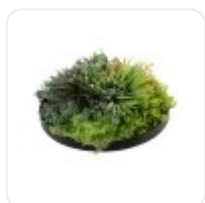

GloboStar® Artificial Garden BANANA STRELITZIA REGINAE 20381 Τεχνητό Διακοσμητικό Φυτό Μπανανιά - Στρελίτσια - Πουλί του Παραδείσου Υ230cm

ΧΑΡΑΚΤΗΡΙΣΤΙΚΑ ΠΡΟΪΟΝΤΟΣ

Σειρά	VARIOUS
Τύπος Φυτού / Δέντρου	Μίξ
Τρόπος Τοποθέτησης	Επιτοίχιο

BARCODE

5 210 232 015 955

FIND ME
ON WEB

ΤΕΧΝΙΚΑ ΔΕΔΟΜΕΝΑ

Σειρά	VARIOUS
Τύπος Φυτού / Δέντρου	Μίξ
Τρόπος Τοποθέτησης	Επιτοίχιο
Χρώμα Σώματος	Πράσινο , Πολύχρωμο
Χρωματική Ομοιομορφία	100%
Αίσθηση / Υφή Αληθοφάνειας	Ναι
Υλικό Κατασκευής	Πολυαιθυλένιο PE , Μεταξωτό Ύφασμα
Αντηλιακή Προστασία UV	Όχι
Περιβάλλον Εγκατάστασης	Εσωτερικός Χώρος