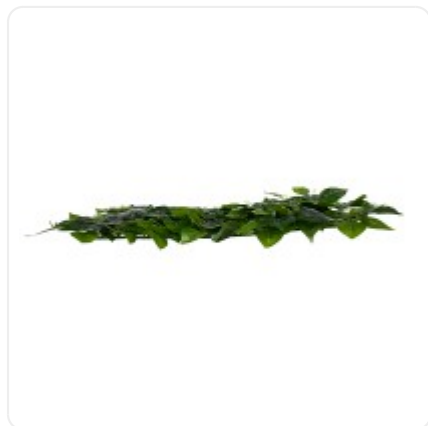

GloboStar® Artificial Garden BANANA STRELITZIA REGINAE 20381 Τεχνητό Διακοσμητικό Φυτό Μπανανιά - Στρελίτσια - Πουλί του Παραδείσου Υ230cm

ΧΑΡΑΚΤΗΡΙΣΤΙΚΑ ΠΡΟΪΟΝΤΟΣ

Σειρά	Φυλλόδεντρο
Τύπος Φυτού / Δέντρου	Μίξ
Ύψος	4εκ
Τρόπος Τοποθέτησης	Επιτοίχιο

BARCODE

FIND ME
ON WEB

ΤΕΧΝΙΚΑ ΔΕΔΟΜΕΝΑ

Σειρά	Φυλλόδεντρο
Τύπος Φυτού / Δέντρου	Μίξ
Ύψος	4εκ
Τρόπος Τοποθέτησης	Επιτοίχιο
Χρώμα Σώματος	Πράσινο
Χρωματική Ομοιομορφία	100%
Αίσθηση / Υφή Αληθοφάνειας	Ναι
Υλικό Κατασκευής	Πολυαιθυλένιο PE
Αντηλιακή Προστασία UV	Όχι
Περιβάλλον Εγκατάστασης	Εσωτερικός & Εξωτερικός Χώρος