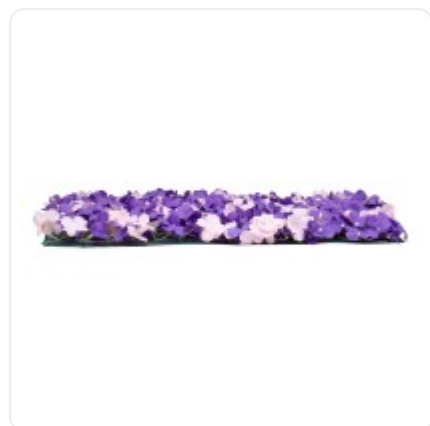

GloboStar® Artificial Garden BANANA STRELITZIA REGINAE 20381 Τεχνητό Διακοσμητικό Φυτό Μπανανιά - Στρελίτσια - Πουλί του Παραδείσου Υ230cm

ΧΑΡΑΚΤΗΡΙΣΤΙΚΑ ΠΡΟΪΟΝΤΟΣ

Τύπος Φυτού / Δέντρου	Ορτανασία
Ύψος	40εκ
Τρόπος Τοποθέτησης	Επιτοίχιο

BARCODE

FIND ME
ON WEB

ΤΕΧΝΙΚΑ ΔΕΔΟΜΕΝΑ

Τύπος Φυτού / Δέντρου	Ορτανσία
Ύψος	40εκ
Τρόπος Τοποθέτησης	Επιτοίχιο
Χρώμα Σώματος	Μωβ , Ροζ
Χρωματική Ομοιομορφία	100%
Αίσθηση / Υφή Αληθοφάνειας	Ναι
Υλικό Κατασκευής	Πολυαιθυλένιο PE , Μεταξωτό Ύφασμα
Αντηλιακή Προστασία UV	Ναι
Περιβάλλον Εγκατάστασης	Εσωτερικός & Εξωτερικός Χώρος