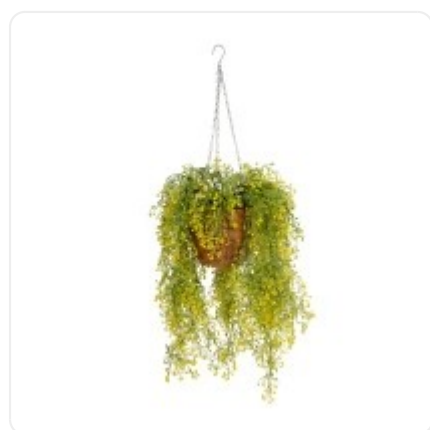

GloboStar® Artificial Garden BANANA STRELITZIA REGINAE 20381 Τεχνητό Διακοσμητικό Φυτό Μπανανιά - Στρελίτσια - Πουλί του Παραδείσου Υ230cm

ΧΑΡΑΚΤΗΡΙΣΤΙΚΑ ΠΡΟΪΟΝΤΟΣ

Σειρά	BELL WILLOW
Τύπος Φυτού / Δέντρου	Ιτίας
Ύψος	60εκ
Τρόπος Τοποθέτησης	Κρεμαστό

BARCODE

5 210232015337

FIND ME
ON WEB

ΤΕΧΝΙΚΑ ΔΕΔΟΜΕΝΑ

Σειρά	BELL WILLOW
Τύπος Φυτού / Δέντρου	Ιτιάς
Ύψος	60εκ
Τρόπος Τοποθέτησης	Κρεμαστό
Χρώμα Σώματος	Πράσινο , Κίτρινο
Χρωματική Ομοιομορφία	100%
Αίσθηση / Υφή Αληθοφάνειας	Ναι
Υλικό Κατασκευής	Πολυαιθυλένιο PE
Αντηλιακή Προστασία UV	Όχι
Περιβάλλον Εγκατάστασης	Εσωτερικός Χώρος

ΔΙΑΣΤΑΣΕΙΣ & ΒΑΡΗ

Διαστάσεις Προϊόντος	40 x 40 x 60εκ
Διαστάσεις Γλάστρας	18 x 18 x 16εκ
Βάρος Προϊόντος	830g
Τύπος Συσκευασίας	Έγχρωμη Ετικέτα GLOBOSTAR®
Ποσότητα ανά Συσκευασία	1τεμ
Ποσότητα ανά Κεντρική Συσκευασία (Κούτα)	8τεμ
Διαστάσεις Συσκευασίας	30 x 30 x 40εκ
Καθαρό Βάρος Προϊόντος μαζί με την Συσκευασία	900g
Ογκομετρικό Βάρος Προϊόντος μαζί με την Συσκευασία	7200g
Διαστάσεις Κεντρικής Συσκευασίας (Κούτα)	43 x 43 x 43εκ
Καθαρό Βάρος Κεντρικής Συσκευασίας (Κούτα)	7344g
Ογκομετρικό Βάρος Κεντρικής Συσκευασίας (Κούτα)	15901g
Τρόπος Αποστολής	Με Οποιοδήποτε (Ταχυμεταφορική ή Μεταφορική Εταιρεία)