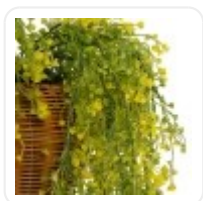

GloboStar® Artificial Garden BANANA STRELITZIA REGINAE 20381 Τεχνητό Διακοσμητικό Φυτό Μπανανιά - Στρελίτσια - Πουλί του Παραδείσου Υ230cm

ΧΑΡΑΚΤΗΡΙΣΤΙΚΑ ΠΡΟΪΟΝΤΟΣ

Σειρά	BELL WILLOW
Τύπος Φυτού / Δέντρου	Ιτίας
Ύψος	60εκ
Τρόπος Τοποθέτησης	Κρεμαστό

BARCODE

5 210232015337

FIND ME
ON WEB

ΤΕΧΝΙΚΑ ΔΕΔΟΜΕΝΑ

Σειρά	BELL WILLOW
Τύπος Φυτού / Δέντρου	Ιτιάς
Ύψος	60εκ
Τρόπος Τοποθέτησης	Κρεμαστό
Χρώμα Σώματος	Πράσινο , Κίτρινο
Χρωματική Ομοιομορφία	100%
Αίσθηση / Υφή Αληθοφάνειας	Ναι
Υλικό Κατασκευής	Πολυαιθυλένιο PE
Αντηλιακή Προστασία UV	Όχι
Περιβάλλον Εγκατάστασης	Εσωτερικός Χώρος