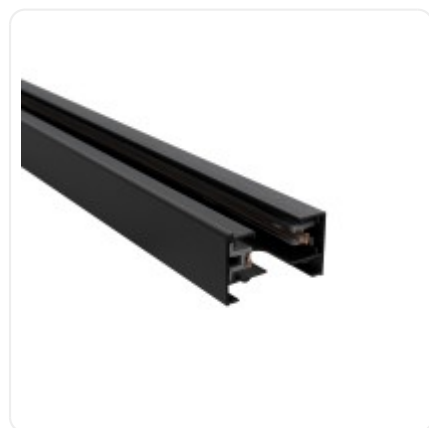

GLOBOSTAR® EUROTRACK-1PH 60901 Μονοφασική Ράγα 2 Καλωδίων 1L+1N για Σύστημα Ράγας Eurotrack-1PH AC 220-240V IP20 - Μαύρο Ματ - M100 x Π3.6 x Υ2cm

ΧΑΡΑΚΤΗΡΙΣΤΙΚΑ ΠΡΟΪΟΝΤΟΣ

Σειρά	2L-EUROTRACK
Τάση Λειτουργίας	AC 220-240V

BARCODE

5210232010370

FIND ME
ON WEB

ΤΕΧΝΙΚΑ ΔΕΔΟΜΕΝΑ

Σειρά	2L-EUROTRACK
Χρώμα Σώματος	Μαύρο
Τάση Λειτουργίας	AC 220-240V
Δείκτης Απόδοσης Χρωμάτων CRI/RA	≥85CRI/RA
Υλικό Κατασκευής	Αλουμίνιο
Υλικό Κατασκευής	Αλουμίνιο