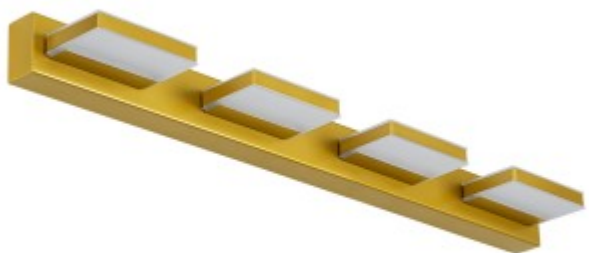

GLOBOSTAR® KARLA 60457 Μοντέρνο Φωτιστικό Τοίχου - Απλικά Καθρέπτη Μπάνιου LED 14W 1600lm 180° AC 220-240V IP44 Φυσικό Λευκό 4500K - Lumileds SMD Chip & TÜV SÜD Driver - Χρυσό - M60 x Π9 x Υ5cm - 3 Χρόνια Εγγύηση

ΧΑΡΑΚΤΗΡΙΣΤΙΚΑ ΠΡΟΪΟΝΤΟΣ

Σειρά	KARLA
Ύφος	Μοντέρνο
Τύπος Φωτισμού	Ενσωματωμένο LED
Τρόπος Τοποθέτησης	Επιτοίχιο

BARCODE

FIND ME
ON WEB

ΤΕΧΝΙΚΑ ΔΕΔΟΜΕΝΑ

Σειρά	KARLA
Είδος	Πολύφωτο
Χρώμα Σώματος	Χρυσό
Υλικό Κατασκευής	Αλουμίνιο
Ύφος	Μοντέρνο
Τύπος Φωτισμού	Ενσωματωμένο LED
Τρόπος Τοποθέτησης	Επιτοίχιο
Τάση Λειτουργίας	AC 220-240V
Ρυθμιζόμενη Ένταση	Μη Ντιμαριζόμενο
Ισχύς	14W
Ισοδύναμη Ισχύς	100W
Ωφέλιμη Φωτεινή Ροή	1600lm
Απόδοση Φωτεινής Ροής	114lm/W
Θερμοκρασία Χρώματος	Φυσικό Λευκό 4500K
Δείκτης Απόδοσης Χρωμάτων CRI/RA	≥80CRI/RA
Γωνία Δέσμης	180°
Τύπος LED	LUMILEDs SMD
Βαθμός Προστασίας	IP44
Εύρος Θερμοκρασίας Λειτουργίας	-20...+40 °C
Ονομαστική Διάρκεια Ζωής	≥30000 Ώρες
Αριθμός Κύκλων Εναλλαγής	≥50000 Κύκλοι On/Off
Χρόνος Έναυσης 100%	Άμεση Εκκίνηση <0.5 s

ΔΙΑΣΤΑΣΕΙΣ & ΒΑΡΗ

Διαστάσεις Προϊόντος	60 x 9 x 5εκ
Βάρος Προϊόντος	900g
Τύπος Συσκευασίας	Έγχρωμη Ετικέτα GLOBOSTAR®
Ποσότητα ανά Συσκευασία	1τεμ
Ποσότητα ανά Κεντρική Συσκευασία (Κούτα)	10τεμ
Διαστάσεις Συσκευασίας	61 x 12 x 7εκ
Καθαρό Βάρος Προϊόντος μαζί με την Συσκευασία	1220g
Ογκομετρικό Βάρος Προϊόντος μαζί με την Συσκευασία	1020g
Διαστάσεις Κεντρικής Συσκευασίας (Κούτα)	62 x 25 x 38.5εκ
Καθαρό Βάρος Κεντρικής Συσκευασίας (Κούτα)	11300g
Ογκομετρικό Βάρος Κεντρικής Συσκευασίας (Κούτα)	11935g
Τρόπος Αποστολής	Με Οποιοδήποτε (Ταχυμεταφορική ή Μεταφορική Εταιρεία)