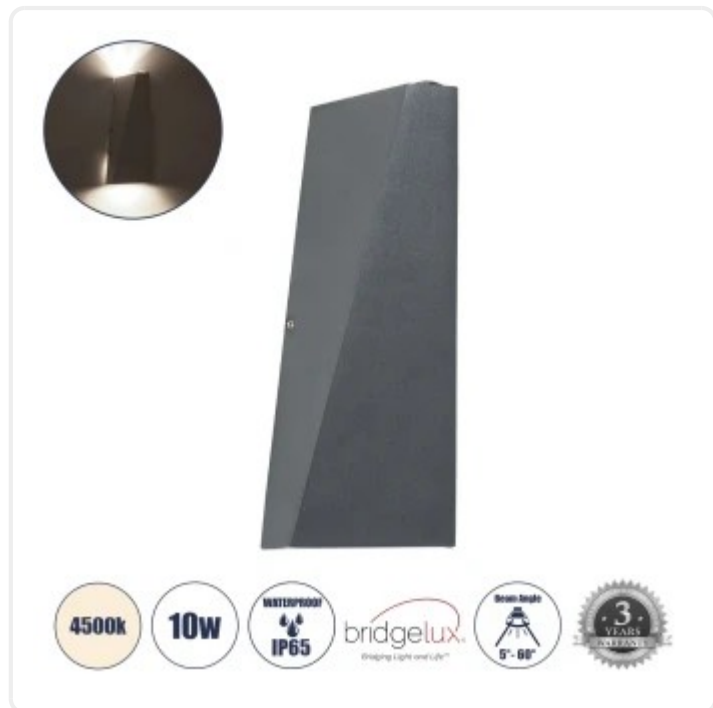

GLOBOSTAR® TRIANDE 60555 Μοντέρνο Φωτιστικό Τοίχου - Απλικά LED 10W 1200lm 5°/60° AC 220-240V Αδιάβροχο IP65 Φυσικό Λευκό 4500K - Bridgelux COB Chip & TÜV SÜD Driver - Γκρι Ανθρακί Ματ - M8.5 x Π8.5 x Υ20cm - 5 Χρόνια Εγγύηση

ΧΑΡΑΚΤΗΡΙΣΤΙΚΑ ΠΡΟΪΟΝΤΟΣ

Σειρά	TRIANDE
Ύφος	Μοντέρνο
Τύπος Φωτισμού	Ενσωματωμένο LED
Τρόπος Τοποθέτησης	Επιτοίχιο

BARCODE

5210232027880

FIND ME
ON WEB

ΤΕΧΝΙΚΑ ΔΕΔΟΜΕΝΑ

Σειρά	TRIANDE
Είδος	Δίφωτο
Χρώμα Σώματος	Γκρι
Υλικό Κατασκευής	Αλουμίνιο
Ύφος	Μοντέρνο
Τύπος Φωτισμού	Ενσωματωμένο LED
Τρόπος Τοποθέτησης	Επιτοίχιο
Τάση Λειτουργίας	AC 220-240V
Ρυθμιζόμενη Ένταση	Μη Ντιμαριζόμενο
Ισχύς	10W
Ισοδύναμη Ισχύς	75W
Ωφέλιμη Φωτεινή Ροή	1200lm
Απόδοση Φωτεινής Ροής	120lm/W
Θερμοκρασία Χρώματος	Φυσικό Λευκό 4500K
Δείκτης Απόδοσης Χρωμάτων CRI/RA	≥80CRI/RA
Γωνία Δέσμης	5° , 60°
Τύπος LED	BRIDGELUX COB
Βαθμός Προστασίας	IP65
Εύρος Θερμοκρασίας Λειτουργίας	-20...+40 °C
Ονομαστική Διάρκεια Ζωής	≥35000 Ώρες
Αριθμός Κύκλων Εναλλαγής	≥50000 Κύκλοι On/Off
Χρόνος Έναυσης 100%	Άμεση Εκκίνηση <0.5 s

ΔΙΑΣΤΑΣΕΙΣ & ΒΑΡΗ

Διαστάσεις Προϊόντος	8.5 x 8.5 x 20εκ
Βάρος Προϊόντος	475g
Τύπος Συσκευασίας	Έγχρωμη Ετικέτα GLOBOSTAR®
Ποσότητα ανά Συσκευασία	1τεμ
Ποσότητα ανά Κεντρική Συσκευασία (Κούτα)	50τεμ
Διαστάσεις Συσκευασίας	20 x 9 x 9εκ
Καθαρό Βάρος Προϊόντος μαζί με την Συσκευασία	530g
Ογκομετρικό Βάρος Προϊόντος μαζί με την Συσκευασία	324g
Διαστάσεις Κεντρικής Συσκευασίας (Κούτα)	47 x 47 x 44εκ
Καθαρό Βάρος Κεντρικής Συσκευασίας (Κούτα)	25600g
Ογκομετρικό Βάρος Κεντρικής Συσκευασίας (Κούτα)	19439g
Τρόπος Αποστολής	Με Οποιοδήποτε (Ταχυμεταφορική ή Μεταφορική Εταιρεία)