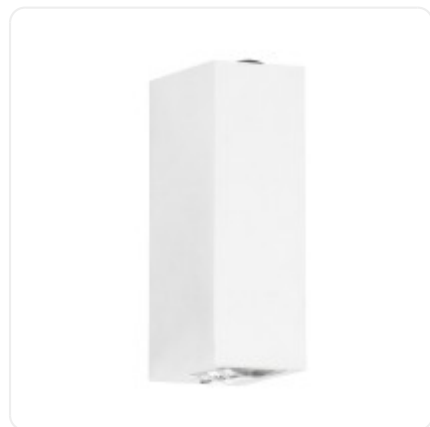

GLOBOSTAR® LINOR 60527 Μοντέρνο Φωτιστικό Τοίχου - Απλικά LED 10W 1000lm 10° AC 220-240V Αδιάβροχο IP65
Θερμό Λευκό 2700K - Bridgelux COB Chip & TÜV SÜD Driver - Λευκό Ματ - M12.5 x Π6 x Υ4cm - 5 Χρόνια Εγγύηση

ΧΑΡΑΚΤΗΡΙΣΤΙΚΑ ΠΡΟΪΟΝΤΟΣ

Σειρά	LINOR
Ύφος	Μοντέρνο
Τύπος Φωτισμού	Ενσωματωμένο LED
Τρόπος Τοποθέτησης	Επιτοίχιο

BARCODE

5 210232039913

FIND ME
ON WEB

ΤΕΧΝΙΚΑ ΔΕΔΟΜΕΝΑ

Σειρά	LINOR
Είδος	Δίφωτο
Χρώμα Σώματος	Λευκό
Υλικό Κατασκευής	Αλουμίνιο
Ύφος	Μοντέρνο
Τύπος Φωτισμού	Ενσωματωμένο LED
Τρόπος Τοποθέτησης	Επιτοίχιο
Τάση Λειτουργίας	AC 220-240V
Ρυθμιζόμενη Ένταση	Μη Ντιμαριζόμενο
Ισχύς	10W
Ισοδύναμη Ισχύς	70W
Ωφέλιμη Φωτεινή Ροή	1000lm
Απόδοση Φωτεινής Ροής	100lm/W
Θερμοκρασία Χρώματος	Θερμό Λευκό 2700K
Δείκτης Απόδοσης Χρωμάτων CRI/RA	≥80CRI/RA
Γωνία Δέσμης	10°
Τύπος LED	BRIDGELUX COB
Βαθμός Προστασίας	IP65
Εύρος Θερμοκρασίας Λειτουργίας	-20...+40 °C
Ονομαστική Διάρκεια Ζωής	≥35000 Ώρες
Αριθμός Κύκλων Εναλλαγής	≥50000 Κύκλοι On/Off
Χρόνος Έναυσης 100%	Άμεση Εκκίνηση <0.5 s

ΔΙΑΣΤΑΣΕΙΣ & ΒΑΡΗ

Διαστάσεις Προϊόντος	12.5 x 6 x 4εκ
Βάρος Προϊόντος	340g
Τύπος Συσκευασίας	Έγχρωμη Ετικέτα GLOBOSTAR®
Ποσότητα ανά Συσκευασία	1τεμ
Ποσότητα ανά Κεντρική Συσκευασία (Κούτα)	50τεμ
Διαστάσεις Συσκευασίας	13.5 x 7 x 5εκ
Καθαρό Βάρος Προϊόντος μαζί με την Συσκευασία	370g
Ογκομετρικό Βάρος Προϊόντος μαζί με την Συσκευασία	90g
Διαστάσεις Κεντρικής Συσκευασίας (Κούτα)	31 x 27 x 38εκ
Καθαρό Βάρος Κεντρικής Συσκευασίας (Κούτα)	19000g
Ογκομετρικό Βάρος Κεντρικής Συσκευασίας (Κούτα)	6596g
Τρόπος Αποστολής	Με Οποιοδήποτε (Ταχυμεταφορική ή Μεταφορική Εταιρεία)