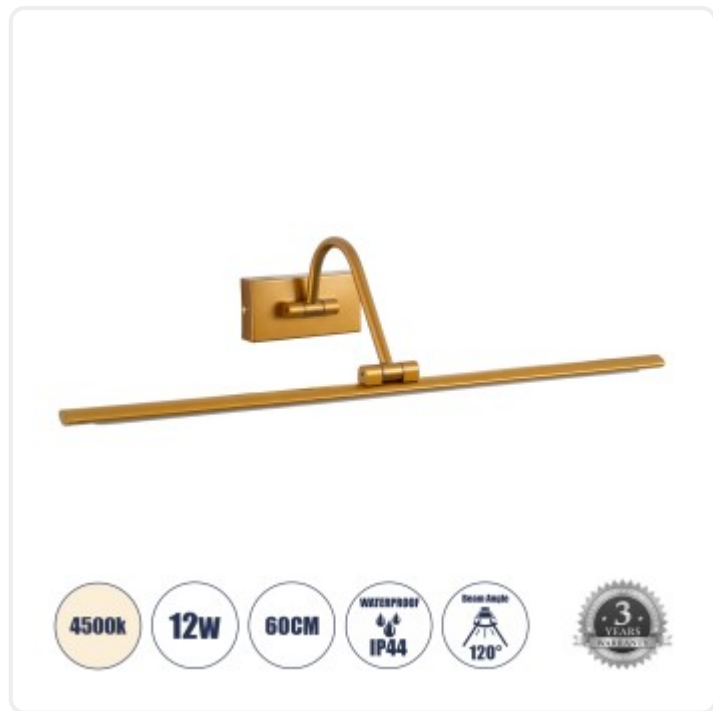

GLOBOSTAR® MIRA 60435 Μοντέρνο Φωτιστικό Τοίχου - Απλικά Καθρέπτη Μπάνιου LED 12W 1400lm 120° AC 220-240V IP44 Φυσικό Λευκό 4500K - Lumileds SMD Chip & TÜV SÜD Driver - Χάλκινο - Μ60 x Π20 x Υ13cm - 3 Χρόνια Εγγύηση

ΧΑΡΑΚΤΗΡΙΣΤΙΚΑ ΠΡΟΪΟΝΤΟΣ

Σειρά	MIRA
Ύφος	Μοντέρνο
Τύπος Φωτισμού	Ενσωματωμένο LED
Τρόπος Τοποθέτησης	Επιτοίχιο

BARCODE

5210232042357

FIND ME
ON WEB

ΤΕΧΝΙΚΑ ΔΕΔΟΜΕΝΑ

Σειρά	MIRA
Είδος	Μονόφωτο
Χρώμα Σώματος	Χάλκινο
Υλικό Κατασκευής	Αλουμίνιο
Ύφος	Μοντέρνο
Τύπος Φωτισμού	Ενσωματωμένο LED
Τρόπος Τοποθέτησης	Επιτοίχιο
Τάση Λειτουργίας	AC 220-240V
Ρυθμιζόμενη Ένταση	Μη Ντιμαριζόμενο
Ισχύς	12W
Ισοδύναμη Ισχύς	75W
Ωφέλιμη Φωτεινή Ροή	1400lm
Απόδοση Φωτεινής Ροής	117lm/W
Θερμοκρασία Χρώματος	Φυσικό Λευκό 4500K
Δείκτης Απόδοσης Χρωμάτων CRI/RA	≥80CRI/RA
Γωνία Δέσμης	120°
Τύπος LED	LUMILEDs SMD
Βαθμός Προστασίας	IP44
Εύρος Θερμοκρασίας Λειτουργίας	-20...+40 °C
Ονομαστική Διάρκεια Ζωής	≥30000 Ώρες
Αριθμός Κύκλων Εναλλαγής	≥50000 Κύκλοι On/Off
Χρόνος Έναυσης 100%	Άμεση Εκκίνηση <0.5 s

ΔΙΑΣΤΑΣΕΙΣ & ΒΑΡΗ

Διαστάσεις Προϊόντος	60 x 20 x 13εκ
Βάρος Προϊόντος	600g
Τύπος Συσκευασίας	Έγχρωμη Ετικέτα GLOBOSTAR®
Ποσότητα ανά Συσκευασία	1τεμ
Ποσότητα ανά Κεντρική Συσκευασία (Κούτα)	10τεμ
Διαστάσεις Συσκευασίας	61 x 20 x 13.5εκ
Καθαρό Βάρος Προϊόντος μαζί με την Συσκευασία	880g
Ογκομετρικό Βάρος Προϊόντος μαζί με την Συσκευασία	3290g
Διαστάσεις Κεντρικής Συσκευασίας (Κούτα)	62 x 41 x 69.5εκ
Καθαρό Βάρος Κεντρικής Συσκευασίας (Κούτα)	9900g
Ογκομετρικό Βάρος Κεντρικής Συσκευασίας (Κούτα)	35333g
Τρόπος Αποστολής	Με Οποιοδήποτε (Ταχυμεταφορική ή Μεταφορική Εταιρεία)