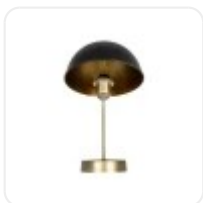

GLOBOSTAR® GAZETA 203-0305 Μοντέρνο Επιτραπέζιο Φωτιστικό Πορτατίφ με Ντουί 1 x E27 AC 220-240V IP20 - Μαύρο & Χρυσό - Μ25 x Π25 x Υ39cm

ΧΑΡΑΚΤΗΡΙΣΤΙΚΑ ΠΡΟΪΟΝΤΟΣ

Σειρά	GAZETA
Ύφος	Vintage
Τύπος Φωτισμού	Με Λαμπτήρα (Δεν περιλαμβάνεται)
Τρόπος Τοποθέτησης	Επιτραπέζιο

BARCODE

5210232044566

FIND ME
ON WEB

ΤΕΧΝΙΚΑ ΔΕΔΟΜΕΝΑ

Σειρά	GAZETA
Είδος	Μονόφωτο
Χρώμα Σώματος	Μαύρο , Χρυσό
Υλικό Κατασκευής	Πλαστικό
Ύφος	Vintage
Τύπος Φωτισμού	Με Λαμπτήρα (Δεν περιλαμβάνεται)
Ντουί	E27
Ποσότητα Ντουί	1
Προτεινόμενος Τύπος Λάμπας	A60
Τρόπος Τοποθέτησης	Επιτραπέζιο
Μέγεθος	25εκ
Τάση Λειτουργίας	AC 220-240V
Ρυθμιζόμενη Ένταση	Όχι
Προσοχή	Ο Λαμπτήρας δεν Περιλαμβάνεται στη Συσκευασία
Βαθμός Προστασίας	IP20
Εύρος Θερμοκρασίας Λειτουργίας	-20...+40 °C