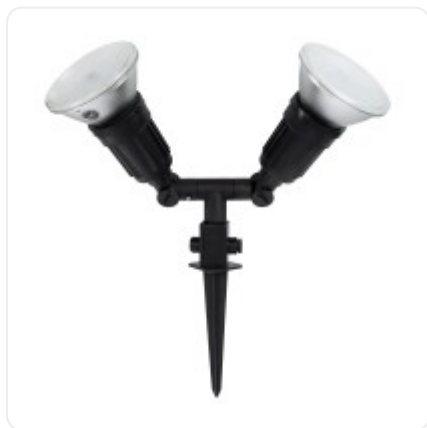

GloboStar® GRASEDO 61614 Καρφωτή Βάση Κήπου με 2 Ντουί E27 για Λάμπες Σποτ PAR38 - Αδιάβροχη IP67 - Υψηλής Αντοχής ABS - VDE Certified - M25 x Π7.5 x Υ43.5cm - Μαύρο - 5 Years Warranty

ΧΑΡΑΚΤΗΡΙΣΤΙΚΑ ΠΡΟΪΟΝΤΟΣ

Σειρά	GRASEDO
Ύφος	Μοντέρνο
Τύπος Φωτισμού	Με Λαμπτήρα (Δεν περιλαμβάνεται)
Τρόπος Τοποθέτησης	Επιδάπεδιο

BARCODE

5210232004010

FIND ME
ON WEB

ΤΕΧΝΙΚΑ ΔΕΔΟΜΕΝΑ

Σειρά	GRASEDO
Είδος	Δίφωτο
Χρώμα Σώματος	Μαύρο
Υλικό Κατασκευής	Πλαστικό
Ύφος	Μοντέρνο
Τύπος Φωτισμού	Με Λαμπτήρα (Δεν περιλαμβάνεται)
Ντουί	E27
Ποσότητα Ντουί	2
Προτεινόμενος Τύπος Λάμπας	PAR38
Τρόπος Τοποθέτησης	Επιδάπεδιο
Τάση Λειτουργίας	AC 220-240V
Προσοχή	Ο Λαμπτήρας δεν Περιλαμβάνεται στη Συσκευασία
Βαθμός Προστασίας	IP67