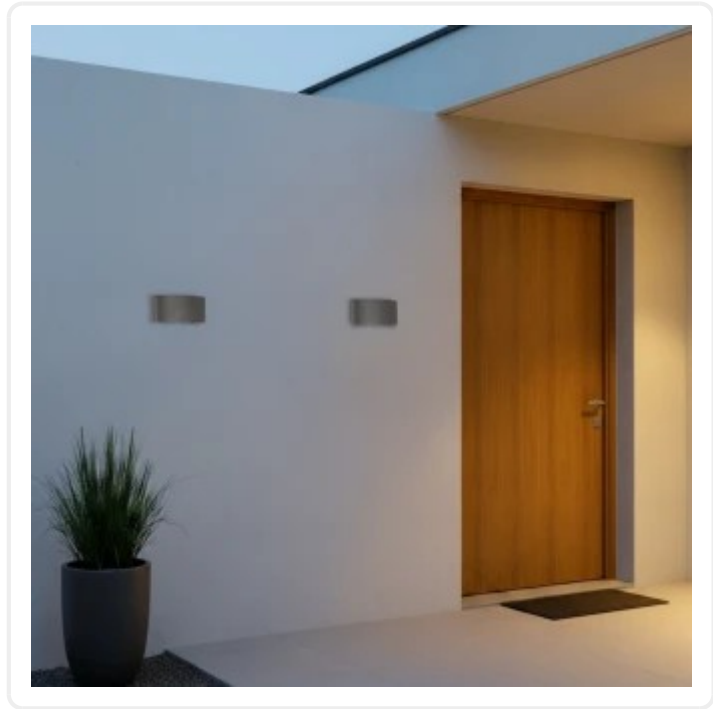

kelvo® SIXOAD KLV-101-0010 Φωτιστικό Τοίχου / Απλικά LED 18W 1980lm 30° AC 220-240V Αδιάβροχο IP65 Φυσικό Λευκό 4500K - CREE XPE Chip & TÜV SÜD Driver - Γκρι Ανθρακί Ματ - M17 x Π4 x Υ8cm - 5 Χρόνια Εγγύηση

ΧΑΡΑΚΤΗΡΙΣΤΙΚΑ ΠΡΟΪΟΝΤΟΣ

Σειρά	kelvo® LIGHTING SIXOAD
Ύφος	Μοντέρνο
Τύπος Φωτισμού	Ενσωματωμένο LED
Τρόπος Τοποθέτησης	Επιτοίχιο

BARCODE

FIND ME
ON WEB

ΤΕΧΝΙΚΑ ΔΕΔΟΜΕΝΑ

Σειρά	kelvo® LIGHTING SIXOAD
Χρώμα Σώματος	Γκρι
Υλικό Κατασκευής	Αλουμίνιο , Ανοξείδωτο Ατσάλι
Ύψος	Μοντέρνο
Τύπος Φωτισμού	Ενσωματωμένο LED
Τρόπος Τοποθέτησης	Επιτοίχιο
Τάση Λειτουργίας	AC 220-240V
Ρυθμιζόμενη Ένταση	Μη Ντιμαριζόμενο
Ισχύς	18W
Ισοδύναμη Ισχύς	130W
Ωφέλιμη Φωτεινή Ροή	1980lm
Απόδοση Φωτεινής Ροής	110lm/W
Θερμοκρασία Χρώματος	Φυσικό Λευκό 4500K
Δείκτης Απόδοσης Χρωμάτων CRI/RA	≥80CRI/RA
Γωνία Δέσμης	30°
Τύπος LED	CREE XPE
Βαθμός Προστασίας	IP65
Εύρος Θερμοκρασίας Λειτουργίας	-20...+40 °C
Ονομαστική Διάρκεια Ζωής	≥35000 Ώρες
Αριθμός Κύκλων Εναλλαγής	≥50000 Κύκλοι On/Off
Χρόνος Έναυσης 100%	Άμεση Εκκίνηση <0.5 s