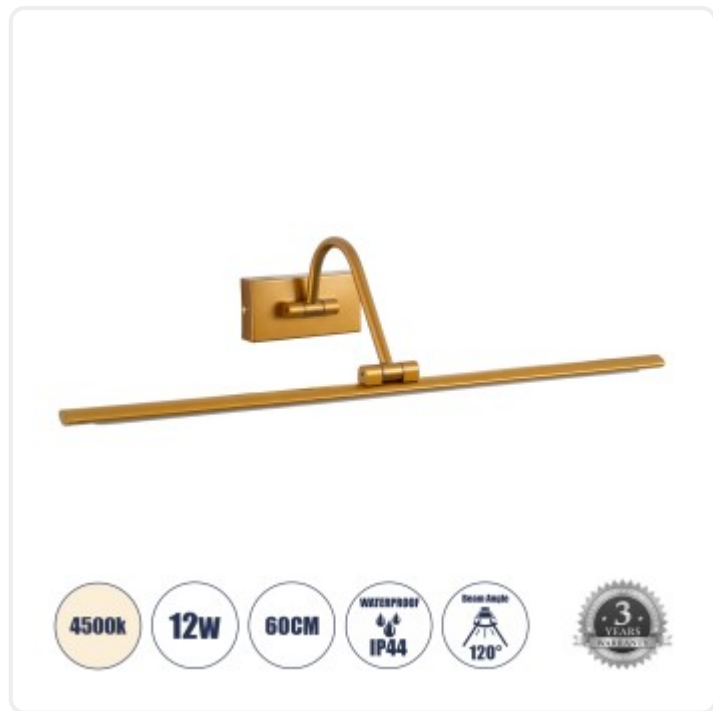

GLOBOSTAR® MIRA 60435 Μοντέρνο Φωτιστικό Τοίχου - Απλικά Καθρέπτη Μπάνιου LED 12W 1400lm 120° AC 220-240V IP44 Φυσικό Λευκό 4500K - Lumileds SMD Chip & TÜV SÜD Driver - Χάλκινο - Μ60 x Π20 x Υ13cm - 3 Χρόνια Εγγύηση

ΧΑΡΑΚΤΗΡΙΣΤΙΚΑ ΠΡΟΪΟΝΤΟΣ

Σειρά	MIRA
Ύφος	Μοντέρνο
Τύπος Φωτισμού	Ενσωματωμένο LED
Τρόπος Τοποθέτησης	Επιτοίχιο

BARCODE

FIND ME ON WEB

ΤΕΧΝΙΚΑ ΔΕΔΟΜΕΝΑ

Σειρά	MIRA
Είδος	Μονόφωτο
Χρώμα Σώματος	Χάλκινο
Υλικό Κατασκευής	Αλουμίνιο
Ύφος	Μοντέρνο
Τύπος Φωτισμού	Ενσωματωμένο LED
Τρόπος Τοποθέτησης	Επιτοίχιο
Τάση Λειτουργίας	AC 220-240V
Ρυθμιζόμενη Ένταση	Όχι
Ισχύς	12W
Ισοδύναμη Ισχύς	75W
Ωφέλιμη Φωτεινή Ροή	1400lm
Απόδοση Φωτεινής Ροής	117lm/W
Θερμοκρασία Χρώματος	Φυσικό Λευκό 4500K
Δείκτης Απόδοσης Χρωμάτων CRI/RA	≥80CRI/RA
Γωνία Δέσμης	120°
Τύπος LED	LUMILEDs SMD
Βαθμός Προστασίας	IP44
Εύρος Θερμοκρασίας Λειτουργίας	-20...+40 °C
Ονομαστική Διάρκεια Ζωής	≥30000 Ώρες
Αριθμός Κύκλων Εναλλαγής	≥50000 Κύκλοι On/Off
Χρόνος Έναυσης 100%	Άμεση Εκκίνηση <0.5 s

ΔΙΑΣΤΑΣΕΙΣ & ΒΑΡΗ

Διαστάσεις Προϊόντος	60 x 20 x 13εκ
Βάρος Προϊόντος	600g
Τύπος Συσκευασίας	Έγχρωμη Ετικέτα GLOBOSTAR®
Ποσότητα ανά Συσκευασία	1τεμ
Ποσότητα ανά Κεντρική Συσκευασία (Κούτα)	10τεμ
Διαστάσεις Συσκευασίας	61 x 20 x 13.5εκ
Καθαρό Βάρος Προϊόντος μαζί με την Συσκευασία	880g
Ογκομετρικό Βάρος Προϊόντος μαζί με την Συσκευασία	3290g
Διαστάσεις Κεντρικής Συσκευασίας (Κούτα)	62 x 41 x 69.5εκ
Καθαρό Βάρος Κεντρικής Συσκευασίας (Κούτα)	9900g
Ογκομετρικό Βάρος Κεντρικής Συσκευασίας (Κούτα)	35333g
Τρόπος Αποστολής	Με Οποιοδήποτε (Ταχυμεταφορική ή Μεταφορική Εταιρεία)