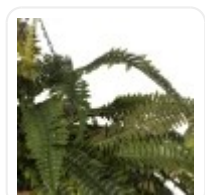

GloboStar® Artificial Garden BANANA STRELITZIA REGINAE 20381 Τεχνητό Διακοσμητικό Φυτό Μπανανιά - Στρελίτσια - Πουλί του Παραδείσου Υ230cm

ΧΑΡΑΚΤΗΡΙΣΤΙΚΑ ΠΡΟΪΟΝΤΟΣ

Σειρά	FERN
Τύπος Φυτού / Δέντρου	Φτέρη
Ύψος	70εκ
Τρόπος Τοποθέτησης	Κρεμαστό

BARCODE

5 210232015290

FIND ME
ON WEB

ΤΕΧΝΙΚΑ ΔΕΔΟΜΕΝΑ

Σειρά	FERN
Τύπος Φυτού / Δέντρου	Φτέρη
Ύψος	70εκ
Τρόπος Τοποθέτησης	Κρεμαστό
Χρώμα Σώματος	Πράσινο , Καφέ
Χρωματική Ομοιομορφία	100%
Αίσθηση / Υφή Αληθοφάνειας	Ναι
Υλικό Κατασκευής	Μεταξωτό Ύφασμα , Μέταλλο
Αντηλιακή Προστασία UV	Όχι
Περιβάλλον Εγκατάστασης	Εσωτερικός Χώρος