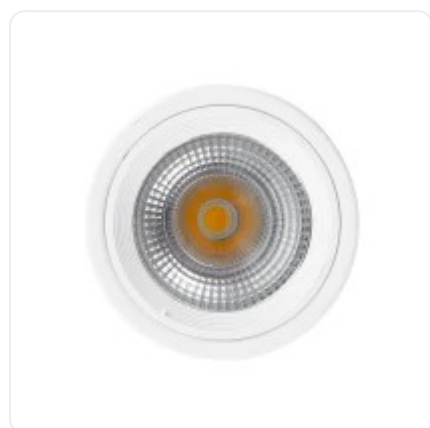

GloboStar® 999-0002 Φωτιστικό Σποτ Οροφής Downlight 15W 1500lm 24° AC 220-240V IP20 Θερμό Λευκό 3000K

ΧΑΡΑΚΤΗΡΙΣΤΙΚΑ ΠΡΟΪΟΝΤΟΣ

Τάση Λειτουργίας	AC 220-240V
Ισχύς	15W
Ωφέλιμη Φωτεινή Ροή	2250lm
Απόδοση Φωτεινής Ροής	150lm/W
Θερμοκρασία Χρώματος	Θερμό Λευκό 2700K
Γωνία Δέσμης	24°
Ρυθμιζόμενη Ένταση	Όχι
Βαθμός Προστασίας	IP20

BARCODE

FIND ME
ON WEB

ΤΕΧΝΙΚΑ ΔΕΔΟΜΕΝΑ

Σχήμα	Σποτ
Τάση Λειτουργίας	AC 220-240V
Ισχύς	15W
Ισοδύναμη Ισχύς	225W
Ωφέλιμη Φωτεινή Ροή	2250lm
Απόδοση Φωτεινής Ροής	150lm/W
Θερμοκρασία Χρώματος	Θερμό Λευκό 2700K
Δείκτης Απόδοσης Χρωμάτων CRI/RA	≥80CRI/RA
Γωνία Δέσμης	24°
Τύπος LED	COB
Υλικό Κατασκευής	Θερμοπλαστικό , Αλουμίνιο
Ρυθμιζόμενη Ένταση	Όχι
Βαθμός Προστασίας	IP20
Εύρος Θερμοκρασίας Λειτουργίας	-20...+40 °C
Ονομαστική Διάρκεια Ζωής	≥30000 Ώρες
Αριθμός Κύκλων Εναλλαγής	≥50000 Κύκλοι On/Off
Χρόνος Έναυσης 100%	Άμεση Εκκίνηση <0.5 s
Υλικό Κατασκευής	Θερμοπλαστικό , Αλουμίνιο

ΔΙΑΣΤΑΣΕΙΣ & ΒΑΡΗ

Διαστάσεις Προϊόντος	13.5 x 13.5 x 15.5εκ
Βάρος Προϊόντος	700g
Τύπος Συσκευασίας	Έγχρωμη Ετικέτα GLOBOSTAR®
Ποσότητα ανά Συσκευασία	1τεμ
Διαστάσεις Συσκευασίας	15 x 15 x 16εκ
Καθαρό Βάρος Προϊόντος μαζί με την Συσκευασία	750g
Ογκομετρικό Βάρος Προϊόντος μαζί με την Συσκευασία	720g
Διαστάσεις Κεντρικής Συσκευασίας (Κούτα)	15 x 15 x 16εκ
Καθαρό Βάρος Κεντρικής Συσκευασίας (Κούτα)	750g
Ογκομετρικό Βάρος Κεντρικής Συσκευασίας (Κούτα)	720g
Τρόπος Αποστολής	Με Οποιοδήποτε (Ταχυμεταφορική ή Μεταφορική Εταιρεία)