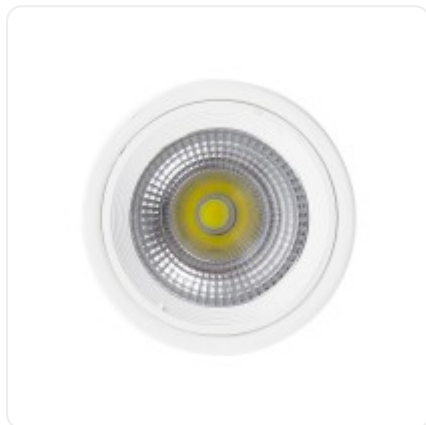

GloboStar® 999-0003 Φωτιστικό Σποτ Οροφής Downlight 15W 1500lm 24° AC 220-240V IP20 Ψυχρό Λευκό 6000K

ΧΑΡΑΚΤΗΡΙΣΤΙΚΑ ΠΡΟΪΟΝΤΟΣ

Τάση Λειτουργίας	AC 220-240V
Ισχύς	15W
Ωφέλιμη Φωτεινή Ροή	2250lm
Απόδοση Φωτεινής Ροής	150lm/W
Θερμοκρασία Χρώματος	Ψυχρό Λευκό 6000K
Γωνία Δέσμης	24°
Ρυθμιζόμενη Ένταση	Όχι
Βαθμός Προστασίας	IP20

BARCODE

FIND ME
ON WEB

ΤΕΧΝΙΚΑ ΔΕΔΟΜΕΝΑ

Σχήμα	Σποτ
Τάση Λειτουργίας	AC 220-240V
Ισχύς	15W
Ισοδύναμη Ισχύς	225W
Ωφέλιμη Φωτεινή Ροή	2250lm
Απόδοση Φωτεινής Ροής	150lm/W
Θερμοκρασία Χρώματος	Ψυχρό Λευκό 6000K
Δείκτης Απόδοσης Χρωμάτων CRI/RA	≥80CRI/RA
Γωνία Δέσμης	24°
Τύπος LED	COB
Υλικό Κατασκευής	Θερμοπλαστικό , Αλουμίνιο
Ρυθμιζόμενη Ένταση	Όχι
Βαθμός Προστασίας	IP20
Εύρος Θερμοκρασίας Λειτουργίας	-20...+40 °C
Ονομαστική Διάρκεια Ζωής	≥30000 Ώρες
Αριθμός Κύκλων Εναλλαγής	≥50000 Κύκλοι On/Off
Χρόνος Έναυσης 100%	Άμεση Εκκίνηση <0.5 s
Υλικό Κατασκευής	Θερμοπλαστικό , Αλουμίνιο

ΔΙΑΣΤΑΣΕΙΣ & ΒΑΡΗ

Διαστάσεις Προϊόντος	13.5 x 13.5 x 15.5εκ
Βάρος Προϊόντος	700g
Τύπος Συσκευασίας	Έγχρωμη Ετικέτα GLOBOSTAR®
Ποσότητα ανά Συσκευασία	1τεμ
Διαστάσεις Συσκευασίας	15 x 15 x 16εκ
Καθαρό Βάρος Προϊόντος μαζί με την Συσκευασία	750g
Ογκομετρικό Βάρος Προϊόντος μαζί με την Συσκευασία	720g
Διαστάσεις Κεντρικής Συσκευασίας (Κούτα)	15 x 15 x 16εκ
Καθαρό Βάρος Κεντρικής Συσκευασίας (Κούτα)	750g
Ογκομετρικό Βάρος Κεντρικής Συσκευασίας (Κούτα)	720g
Τρόπος Αποστολής	Με Οποιοδήποτε (Ταχυμεταφορική ή Μεταφορική Εταιρεία)