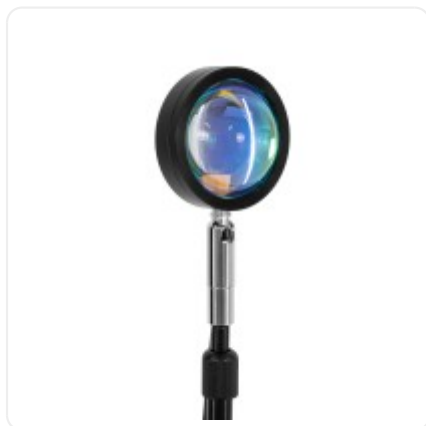

GloboStar® 00821 Μοντέρνο Minimal Επιδαπέδιο Φωτιστικό Μεταλλικό Μονόφωτο LED 12W DC 5V με Projector LENS Ειδικού Εφέ & Καλώδιο Τροφοδοσίας USB Rotation Head 180° RAINBOW GREEN

ΧΑΡΑΚΤΗΡΙΣΤΙΚΑ ΠΡΟΪΟΝΤΟΣ

Σειρά	RAINBOW
Ύφος	Μοντέρνο
Τύπος Φωτισμού	Ενσωματωμένο LED
Τρόπος Τοποθέτησης	Επιδαπέδιο

BARCODE

FIND ME
ON WEB

ΤΕΧΝΙΚΑ ΔΕΔΟΜΕΝΑ

Σειρά	RAINBOW
Είδος	Μονόφωτο
Χρώμα Σώματος	Μαύρο , Ασημί
Υλικό Κατασκευής	Μέταλλο
Ύφος	Μοντέρνο
Τύπος Φωτισμού	Ενσωματωμένο LED
Τρόπος Τοποθέτησης	Επιδάπεδιο
Τάση Λειτουργίας	DC 5V
Ρυθμιζόμενη Ένταση	Όχι
Ισχύς	12W
Ισοδύναμη Ισχύς	120W
Ωφέλιμη Φωτεινή Ροή	600lm
Απόδοση Φωτεινής Ροής	50lm/W
Θερμοκρασία Χρώματος	Πράσινο
Δείκτης Απόδοσης Χρωμάτων CRI/RA	≥60CRI/RA
Γωνία Δέσμης	180°
Τύπος LED	SMD
Δυνατότητες & Λειτουργίες	Φορτιστής USB
Βαθμός Προστασίας	IP20
Εύρος Θερμοκρασίας Λειτουργίας	-20...+40 °C
Ονομαστική Διάρκεια Ζωής	≥25000 Ώρες
Αριθμός Κύκλων Εναλλαγής	≥50000 Κύκλοι On/Off
Χρόνος Έναυσης 100%	Άμεση Εκκίνηση <0.5 s

ΔΙΑΣΤΑΣΕΙΣ & ΒΑΡΗ

Διαστάσεις Προϊόντος	15 x 15 x 94εκ
Μήκος Ανάρτησης	180εκ
Βάρος Προϊόντος	1173g
Τύπος Συσκευασίας	Έγχρωμη Ετικέτα GLOBOSTAR®
Ποσότητα ανά Συσκευασία	1τεμ
Ποσότητα ανά Κεντρική Συσκευασία (Κούτα)	10τεμ
Διαστάσεις Συσκευασίας	17.5 x 7.5 x 82εκ
Καθαρό Βάρος Προϊόντος μαζί με την Συσκευασία	1300g
Ογκομετρικό Βάρος Προϊόντος μαζί με την Συσκευασία	2150g
Διαστάσεις Κεντρικής Συσκευασίας (Κούτα)	87.5 x 36 x 40εκ
Καθαρό Βάρος Κεντρικής Συσκευασίας (Κούτα)	14360g
Ογκομετρικό Βάρος Κεντρικής Συσκευασίας (Κούτα)	25200g
Τρόπος Αποστολής	Με Οποιοδήποτε (Ταχυμεταφορική ή Μεταφορική Εταιρεία)