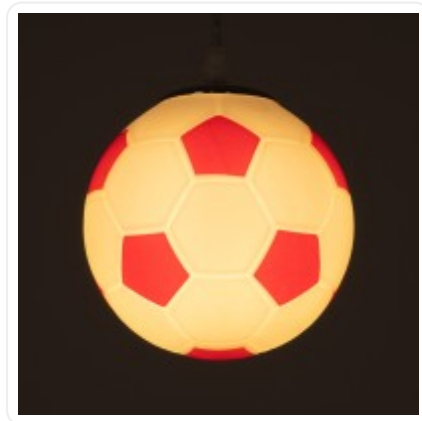

GLOBOSTAR® FOOTBALL 00642 Παιδικό Κρεμαστό Φωτιστικό Οροφής με Ντουί 1 x E27 AC 220-240V IP20 - Λευκό & Κόκκινο - Μ15 x Π15 x Υ18cm

ΧΑΡΑΚΤΗΡΙΣΤΙΚΑ ΠΡΟΪΟΝΤΟΣ

| | |
|--------------------|----------------------------------|
| Σειρά | FOOTBALL |
| Ύφος | Παιδικό |
| Τύπος Φωτισμού | Με Λαμπτήρα (Δεν περιλαμβάνεται) |
| Τρόπος Τοποθέτησης | Κρεμαστό |

BARCODE

FIND ME
ON WEB

ΤΕΧΝΙΚΑ ΔΕΔΟΜΕΝΑ

| | |
|----------------------------|---|
| Σειρά | FOOTBALL |
| Είδος | Μονόφωτο |
| Χρώμα Σώματος | Λευκό , Κόκκινο |
| Υλικό Κατασκευής | Γυαλί |
| Ύψος | Παιδικό |
| Τύπος Φωτισμού | Με Λαμπτήρα (Δεν περιλαμβάνεται) |
| Ντουί | E27 |
| Ποσότητα Ντουί | 1 |
| Προτεινόμενος Τύπος Λάμπας | A60 |
| Τρόπος Τοποθέτησης | Κρεμαστό |
| Μέγεθος | 15εκ |
| Τάση Λειτουργίας | AC 220-240V |
| Προσοχή | Ο Λαμπτήρας δεν Περιλαμβάνεται στη Συσκευασία |
| Βαθμός Προστασίας | IP20 |

ΔΙΑΣΤΑΣΕΙΣ & ΒΑΡΗ

| | |
|--|---|
| Διαστάσεις Προϊόντος | 15 x 15 x 18εκ |
| Μήκος Ανάρτησης | 110εκ |
| Βάρος Προϊόντος | 580g |
| Τύπος Συσκευασίας | Έγχρωμη Ετικέτα GLOBOSTAR® |
| Ποσότητα ανά Συσκευασία | 1τεμ |
| Ποσότητα ανά Κεντρική Συσκευασία (Κούτα) | 1τεμ |
| Διαστάσεις Συσκευασίας | 20 x 20 x 25εκ |
| Καθαρό Βάρος Προϊόντος μαζί με την Συσκευασία | 830g |
| Ογκομετρικό Βάρος Προϊόντος μαζί με την Συσκευασία | 2000g |
| Διαστάσεις Κεντρικής Συσκευασίας (Κούτα) | 20 x 20 x 25εκ |
| Καθαρό Βάρος Κεντρικής Συσκευασίας (Κούτα) | 830g |
| Ογκομετρικό Βάρος Κεντρικής Συσκευασίας (Κούτα) | 2000g |
| Τρόπος Αποστολής | Με Οποιοδήποτε (Ταχυμεταφορική ή Μεταφορική Εταιρεία) |