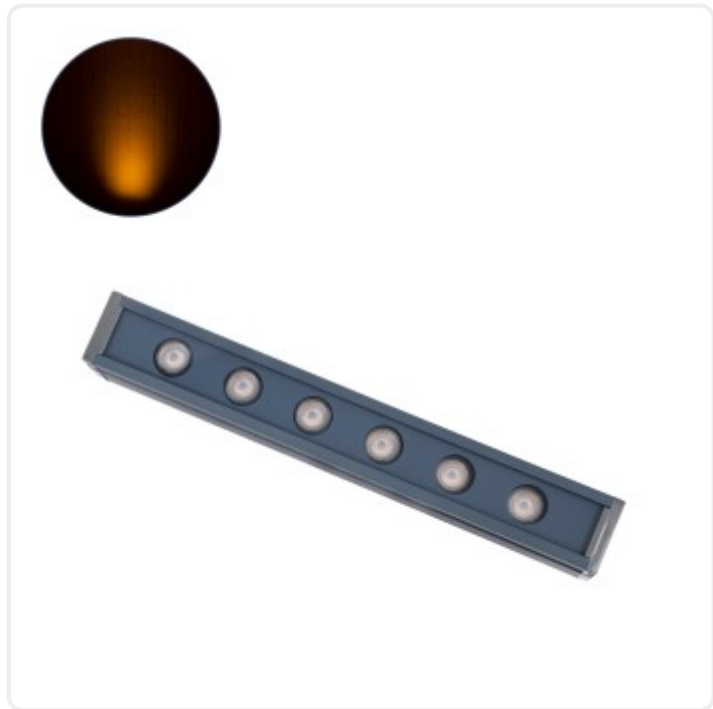

GLOBOSTAR® WASHERMARGO 90178 Μπάρα Φωτισμού Wall Washer LED 6W 630lm 30° DC 24V Αδιάβροχο IP65 Ultra Θερμό Λευκό 2200K Dimmable - Bridgelux SMD Chip - Γκρι Ανθρακί - M30 x Π4 x Υ5cm - 3 Χρόνια Εγγύηση

ΧΑΡΑΚΤΗΡΙΣΤΙΚΑ ΠΡΟΪΟΝΤΟΣ

Σειρά	WASHERMARGO
Τάση Λειτουργίας	DC 24V
Ισχύς	6W
Ωφέλιμη Φωτεινή Ροή	630lm
Απόδοση Φωτεινής Ροής	105lm/W
Θερμοκρασία Χρώματος	Ultra Θερμό Λευκό 2200K
Γωνία Δέσμης	30°
Ρυθμιζόμενη Ένταση	Ναι
Βαθμός Προστασίας	IP65

BARCODE

FIND ME
ON WEB

ΤΕΧΝΙΚΑ ΔΕΔΟΜΕΝΑ

Σειρά	WASHERMARGO
Χρώμα Σώματος	Γκρι
Τάση Λειτουργίας	DC 24V
Ισχύς	6W
Ισοδύναμη Ισχύς	30W
Ωφέλιμη Φωτεινή Ροή	630lm
Απόδοση Φωτεινής Ροής	105lm/W
Θερμοκρασία Χρώματος	Ultra Θερμό Λευκό 2200K
Δείκτης Απόδοσης Χρωμάτων CRI/RA	≥80CRI/RA
Γωνία Δέσμης	30°
Τύπος LED	BRIDGELUX SMD
Υλικό Κατασκευής	Αλουμίνιο
Ρυθμιζόμενη Ένταση	Ναι
Βαθμός Προστασίας	IP65
Εύρος Θερμοκρασίας Λειτουργίας	-20...+40 °C
Ονομαστική Διάρκεια Ζωής	≥35000 Ώρες
Αριθμός Κύκλων Εναλλαγής	≥50000 Κύκλοι On/Off
Χρόνος Έναυσης 100%	Άμεση Εκκίνηση <0.5 s
Υλικό Κατασκευής	Αλουμίνιο