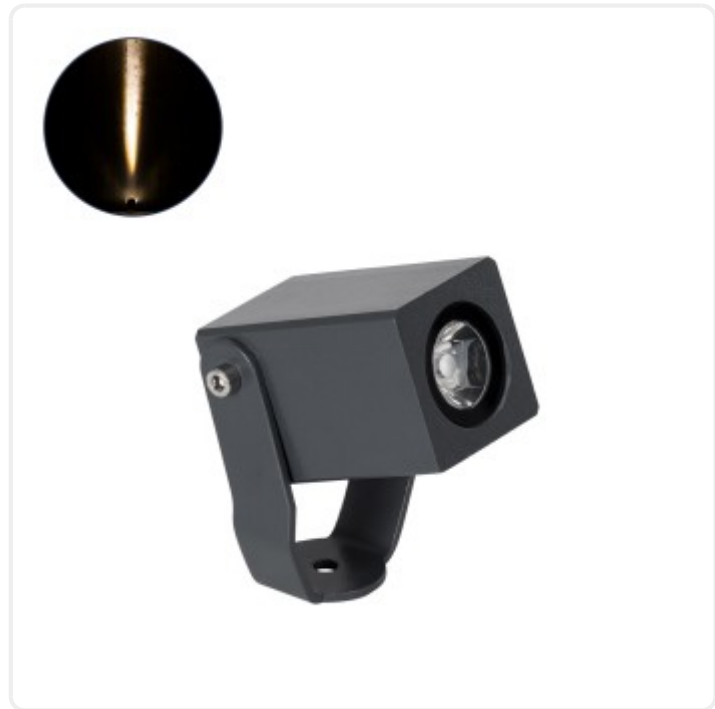

GLOBOSTAR® TREEMARO 90472 Φωτιστικό Σποτ για Φυτά - Δέντρα LED 3W 330lm 8° DC 24V Αδιάβροχο IP67 Θερμό Λευκό 2700K Dimmable - Bridgelux SMD Chip - Γκρι Ανθρακί - M3.5 x Π6.4 x Υ10cm - 3 Χρόνια Εγγύηση

ΧΑΡΑΚΤΗΡΙΣΤΙΚΑ ΠΡΟΪΟΝΤΟΣ

Τάση Λειτουργίας	DC 24V
Ισχύς	3W
Ωφέλιμη Φωτεινή Ροή	330lm
Απόδοση Φωτεινής Ροής	110lm/W
Θερμοκρασία Χρώματος	Θερμό Λευκό 2700K
Γωνία Δέσμης	8°
Ρυθμιζόμενη Ένταση	Ναι
Βαθμός Προστασίας	IP67

BARCODE

5 210232029709

FIND ME
ON WEB

ΤΕΧΝΙΚΑ ΔΕΔΟΜΕΝΑ

Χρώμα Σώματος	Γκρι
Τάση Λειτουργίας	DC 24V
Ισχύς	3W
Ισοδύναμη Ισχύς	30W
Ωφέλιμη Φωτεινή Ροή	330lm
Απόδοση Φωτεινής Ροής	110lm/W
Θερμοκρασία Χρώματος	Θερμό Λευκό 2700K
Δείκτης Απόδοσης Χρωμάτων CRI/RA	≥80CRI/RA
Γωνία Δέσμης	8°
Τύπος LED	BRIDGELUX SMD
Υλικό Κατασκευής	Αλουμίνιο
Ρυθμιζόμενη Ένταση	Ναι
Βαθμός Προστασίας	IP67
Εύρος Θερμοκρασίας Λειτουργίας	-20...+40 °C
Ονομαστική Διάρκεια Ζωής	≥35000 Ώρες
Αριθμός Κύκλων Εναλλαγής	≥50000 Κύκλοι On/Off
Χρόνος Έναυσης 100%	Άμεση Εκκίνηση <0.5 s
Υλικό Κατασκευής	Αλουμίνιο