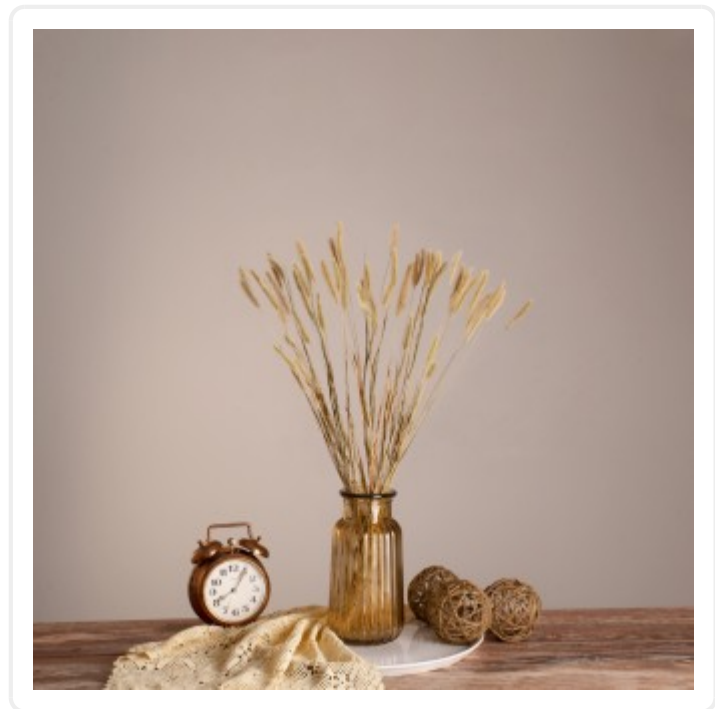

GloboStar® Artificial Garden BANANA STRELITZIA REGINAE 20381 Τεχνητό Διακοσμητικό Φυτό Μπανανιά - Στρελίτσια - Πουλί του Παραδείσου Υ230cm

ΧΑΡΑΚΤΗΡΙΣΤΙΚΑ ΠΡΟΪΟΝΤΟΣ

Σειρά	Πεννίζετο
Τύπος Φυτού / Δέντρου	Γρασίδι
Ύψος	60εκ