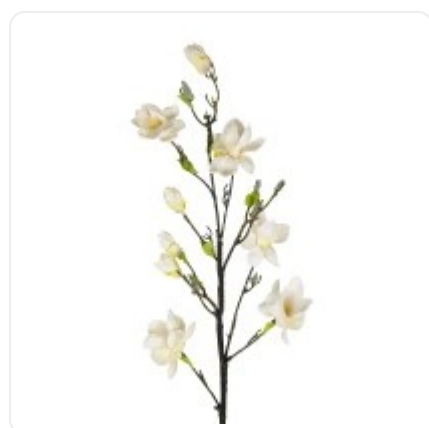

GloboStar® Artificial Garden BANANA STRELITZIA REGINAE 20381 Τεχνητό Διακοσμητικό Φυτό Μπανανιά - Στρελίτσια - Πουλί του Παραδείσου Υ230cm

ΧΑΡΑΚΤΗΡΙΣΤΙΚΑ ΠΡΟΪΟΝΤΟΣ

Σειρά	MAGNOLIA
Τύπος Φυτού / Δέντρου	Μανόλιας
Ύψος	108εκ
Τρόπος Τοποθέτησης	Επιτραπέζιο

BARCODE

5 210 232 025 114

FIND ME
ON WEB

ΤΕΧΝΙΚΑ ΔΕΔΟΜΕΝΑ

Σειρά	MAGNOLIA
Τύπος Φυτού / Δέντρου	Μανόλιας
Ύψος	108εκ
Τρόπος Τοποθέτησης	Επιτραπέζιο
Χρώμα Σώματος	Λευκό , Καφέ
Χρωματική Ομοιομορφία	100%
Αίσθηση / Υφή Αληθοφάνειας	Ναι
Υλικό Κατασκευής	Πολυαιθυλένιο PE , Σύρμα
Αντηλιακή Προστασία UV	Όχι
Περιβάλλον Εγκατάστασης	Εσωτερικός Χώρος