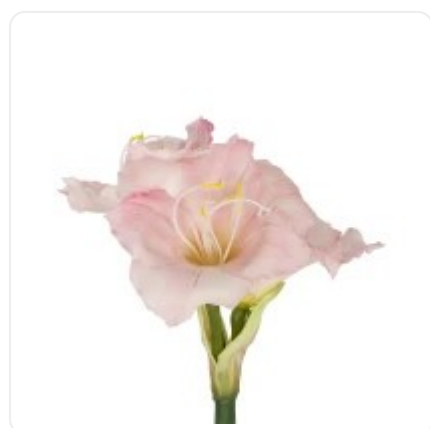

GloboStar® Artificial Garden BANANA STRELITZIA REGINAE 20381 Τεχνητό Διακοσμητικό Φυτό Μπανανιά - Στρελίτσια - Πουλί του Παραδείσου Υ230cm

ΧΑΡΑΚΤΗΡΙΣΤΙΚΑ ΠΡΟΪΟΝΤΟΣ

Σειρά	KAFFIR LILY
Τύπος Φυτού / Δέντρου	Κρίνο
Ύψος	58εκ
Τρόπος Τοποθέτησης	Επιτραπέζιο

BARCODE

5 210232024827

FIND ME
ON WEB

ΤΕΧΝΙΚΑ ΔΕΔΟΜΕΝΑ

Σειρά	KAFFIR LILY
Τύπος Φυτού / Δέντρου	Κρίνο
Ύψος	58εκ
Τρόπος Τοποθέτησης	Επιτραπέζιο
Χρώμα Σώματος	Πράσινο , Ροζ
Χρωματική Ομοιομορφία	100%
Αίσθηση / Υφή Αληθοφάνειας	Ναι
Υλικό Κατασκευής	Πολυαιθυλένιο PE , Σύρμα
Αντηλιακή Προστασία UV	Όχι
Περιβάλλον Εγκατάστασης	Εσωτερικός Χώρος